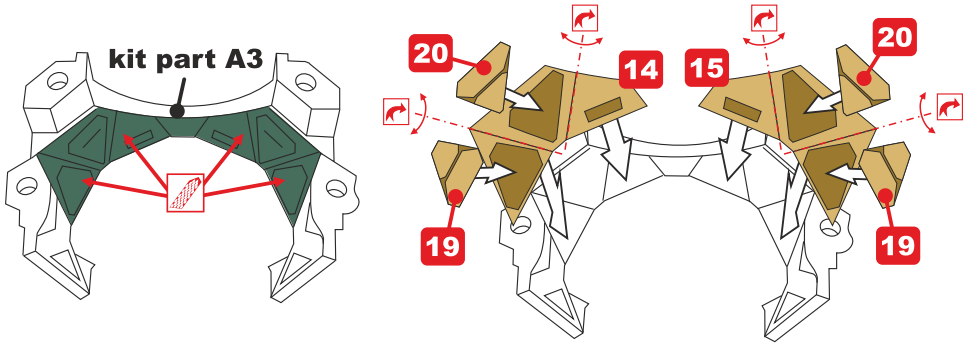

This set contain metal detail parts for upgrading scale plastic models. When upgrading the model some cutting or corrections may be necessary for parts to fit accurately.

WARNING!

This set may contain small and sharp parts. Work carefully in a ventilated and well-lit room. Safety glasses are recommended. This product is not suitable for children less than 14 years old.

Tento set obsahuje kovové díly pro úpravu a vylepšení plastického modelu. Pro přesnou aplikaci dílů může být zapotřebí přizpůsobit díly upravovaného modelu.

VAROVÁNÍ!

Tento set může obsahovat malé a ostré díly. Pracujte ve větrané a dobře osvětlené místnosti. Doporučujeme použít ochranné brýle. Tento výrobek není vhodný pro děti mladší 14let.

01.

04.

05.

06.

07.

08.

09.