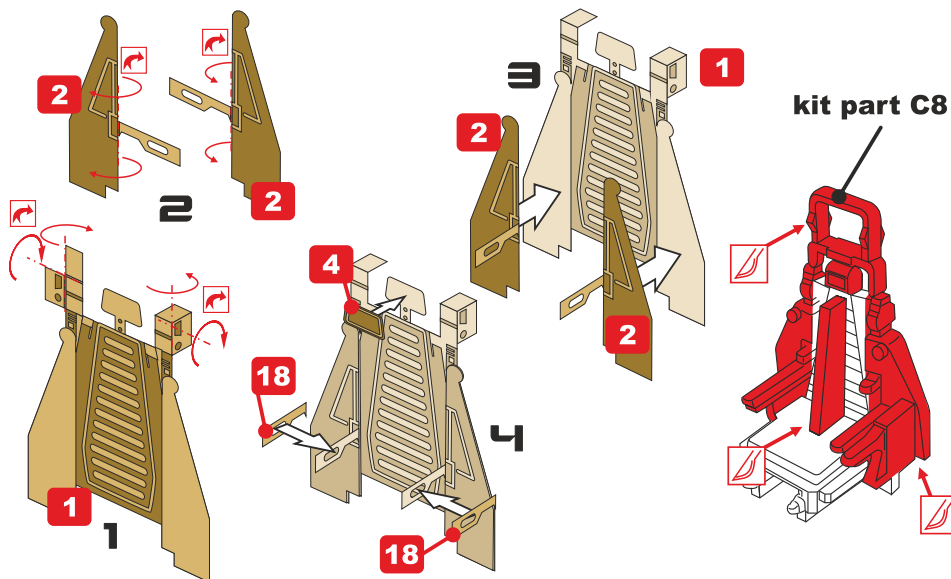

This set contain metal detail parts for upgrading scale plastic models. When upgrading the model some cutting or corrections may be necessary for parts to fit accurately.

WARNING!

This set may contain small and sharp parts. Work carefully in a ventilated and well-lit room. Safety glasses are recommended. This product is not suitable for children less than 14 years old.

Tento set obsahuje kovové díly pro úpravu a vylepšení plastického modelu. Pro přesnou aplikaci dílů může být zapotřebí přizpůsobit díly upravovaného modelu.

VAROVÁNÍ!

Tento set může obsahovat malé a ostré díly. Pracujte ve větrané a dobře osvětlené místnosti. Doporučujeme použít ochranné brýle. Tento výrobek není vhodný pro děti mladší 14let.

01.

04.

05.

06.

07.

08.

09.