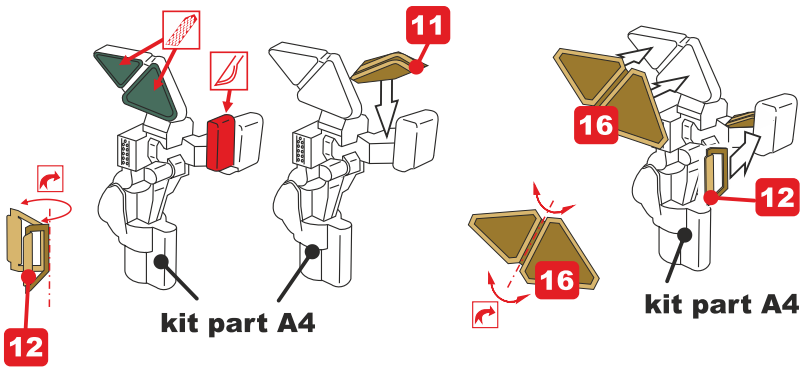

Tento set obsahuje kovové díly pro úpravu a vylepšení plastického modelu. Pro přesnou aplikaci dílů může být zapotřebí přizpůsobit díly upravovaného modelu.

VAROVÁNÍ!

Tento set může obsahovat malé a ostré díly. Pracujte ve větrané a dobře osvětlené místnosti. Doporučujeme použít ochranné brýle. Tento výrobek není vhodný pro děti mladší 14let.

01.

04.

05.

06.

07.

08.

09.