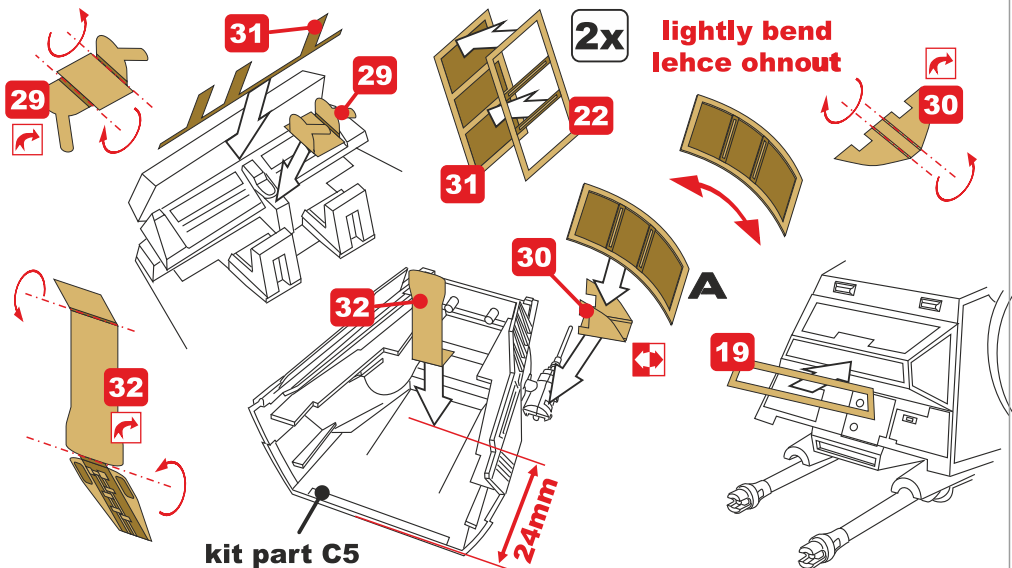

This set contain metal detail parts for upgrading scale plastic models.
When upgrading the model some cutting or corrections may be necessary for parts to fit accurately.

WARNING!

This set may contain small and sharp parts. Work carefully in a ventilated and well-lit room. Safety glasses are recommended. This product is not suitable for children less than 14 years old.

Tento set obsahuje kovové díly pro úpravu a vylepšení plastického modelu. Pro přesnou aplikaci dílů může být zapotřebí přizpůsobit díly upravovaného modelu.

VAROVÁNÍ!

Tento set může obsahovat malé a ostré díly. Pracujte ve větrané a dobře osvětlené místnosti. Doporučujeme použít ochranné brýle. Tento výrobek není vhodný pro děti mladší 14let.

01.