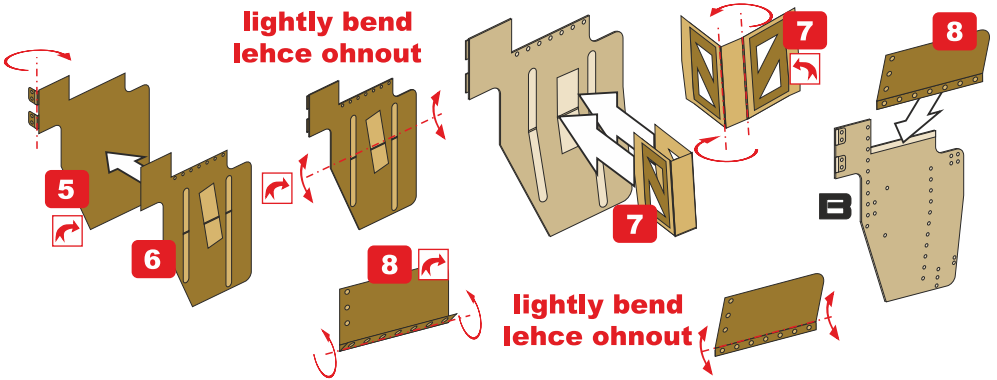

Tento set obsahuje kovové díly pro úpravu a vylepšení plastického modelu. Pro přesnou aplikaci dílů může být zapotřebí přizpůsobit díly upravovaného modelu.

VAROVÁNÍ!

Tento set může obsahovat malé a ostré díly. Pracujte ve větrané a dobře osvětlené místnosti. Doporučujeme použít ochranné brýle. Tento výrobek není vhodný pro děti mladší 14let.

**01.**

02.

03.

04.

05.

lightly bend
lehce ohnout

06.

kit part B2 19