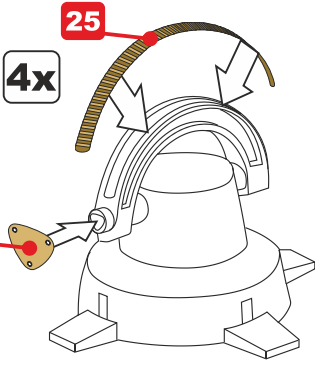

Tento set obsahuje kovové díly pro úpravu a vylepšení plastického modelu. Pro přesnou aplikaci dílů může být zapotřebí přizpůsobit díly upravovaného modelu.

VAROVÁNÍ!

Tento set může obsahovat malé a ostré díly. Pracujte ve větrané a dobře osvětlené místnosti. Doporučujeme použít ochranné brýle. Tento výrobek není vhodný pro děti mladší 14let.

**01.**

02.

03.

04.

05.

lightly bend
lehce ohnout

06.

kit part B2 19