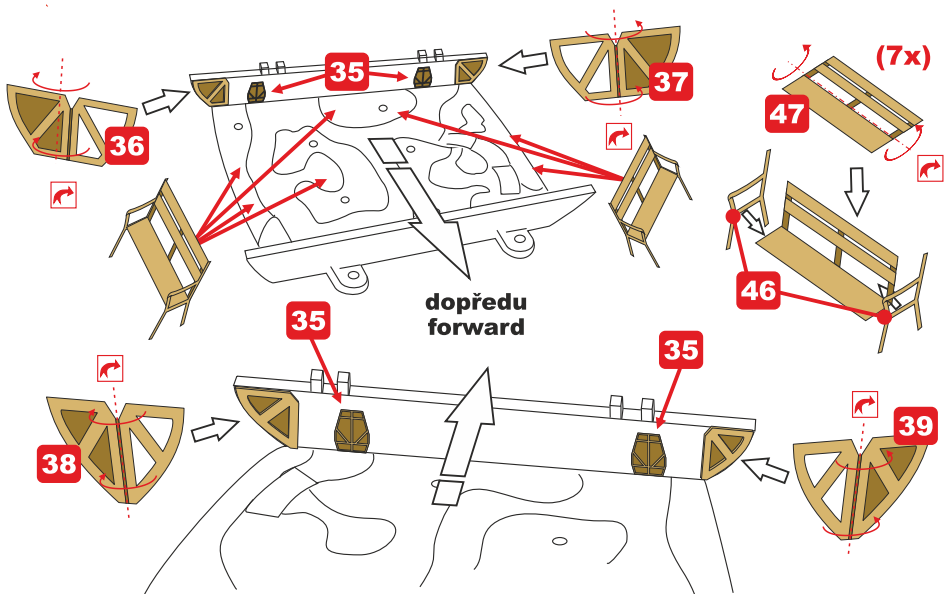

This set contain metal detail parts for upgrading scale plastic models.
When upgrading the model some cutting or corrections may be necessary
for parts to fit accurately.

WARNING!

This set may contain small and sharp parts. Work carefully in a ventilated and
well-lit room. Safety glasses are recommended. This product is not suitable
for children less than 14 years old.

Tento set obsahuje kovové díly pro úpravu a vylepšení
plastického modelu. Pro přesnou aplikaci dílů může být zapotřebí
přizpůsobit díly upravovaného modelu.

VAROVÁNÍ!

Tento set může obsahovat malé a ostré díly. Pracujte ve větrané
a dobře osvětlené místnosti. Doporučujeme použít ochranné brýle.
Tento výrobek není vhodný pro děti mladší 14let.

remove odstranit	option volba	opposite side protější strana	bend ohnout	drill vrtat	grind brousit	fill vytmelit
PE part kovový díl	resin part resinový díl	decals part obtiskový díl	mask part maska díl			

01.