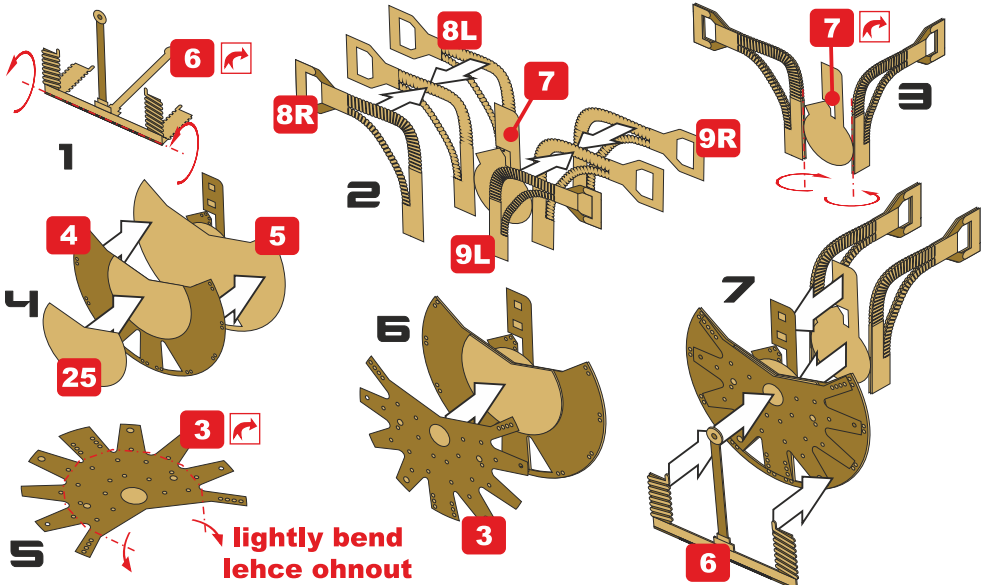

**remove
odstranit**

This set contain metal detail parts for upgrading scale plastic models.
When upgrading the model some cutting or corrections may be necessary for parts to fit accurately.

WARNING!

This set may contain small and sharp parts. Work carefully in a ventilated and well-lit room. Safety glasses are recommended. This product is not suitable for children less than 14 years old.

Tento set obsahuje kovové díly pro úpravu a vylepšení plastického modelu. Pro přesnou aplikaci dílů může být zapotřebí přizpůsobit díly upravovaného modelu.

VAROVÁNÍ!

Tento set může obsahovat malé a ostré díly. Pracujte ve větrané a dobře osvětlené místnosti. Doporučujeme použít ochranné brýle. Tento výrobek není vhodný pro děti mladší 14let.

**remove
odstranit****option
volba****opposite side
protější strana****bend
ohnout****drill
vrtat****grind
brousit****fill
vytmelit****PE part
kovový díl****resin part
resinový díl****decals part
obtiskový díl****mask part
maska díl****01.**

02.

03.

04.

05.

06.

07.

08.

2x