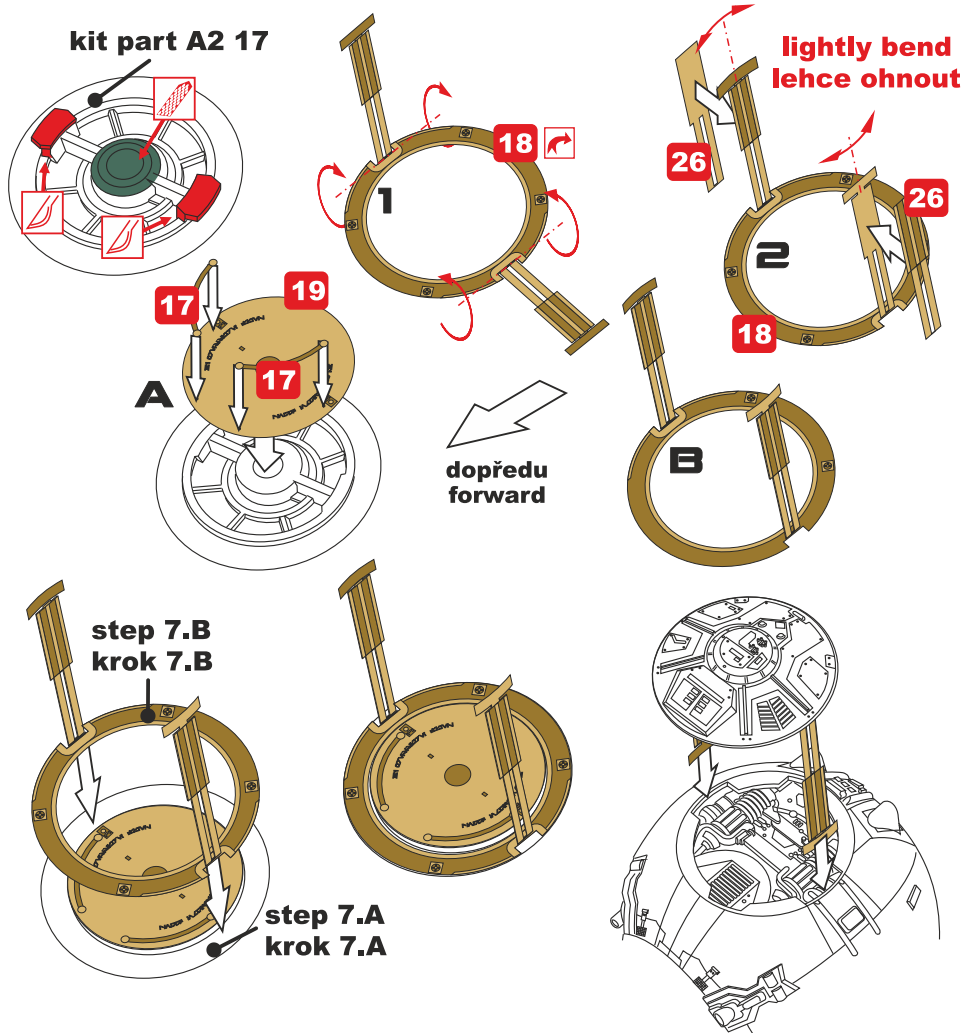

Tento set obsahuje kovové díly pro úpravu a vylepšení plastického modelu. Pro přesnou aplikaci dílů může být zapotřebí přizpůsobit díly upravovaného modelu.

VAROVÁNÍ!

Tento set může obsahovat malé a ostré díly. Pracujte ve větrané a dobře osvětlené místnosti. Doporučujeme použít ochranné brýle. Tento výrobek není vhodný pro děti mladší 14let.

**remove
odstranit****option
volba****opposite side
protější strana****bend
ohnout****drill
vrtat****grind
brousit****fill
vytmelit****PE part
kovový díl****resin part
resinový díl****decals part
obtiskový díl****mask part
maska díl****01.**

02.

03.

04.

05.

06.

07.

08.

2x