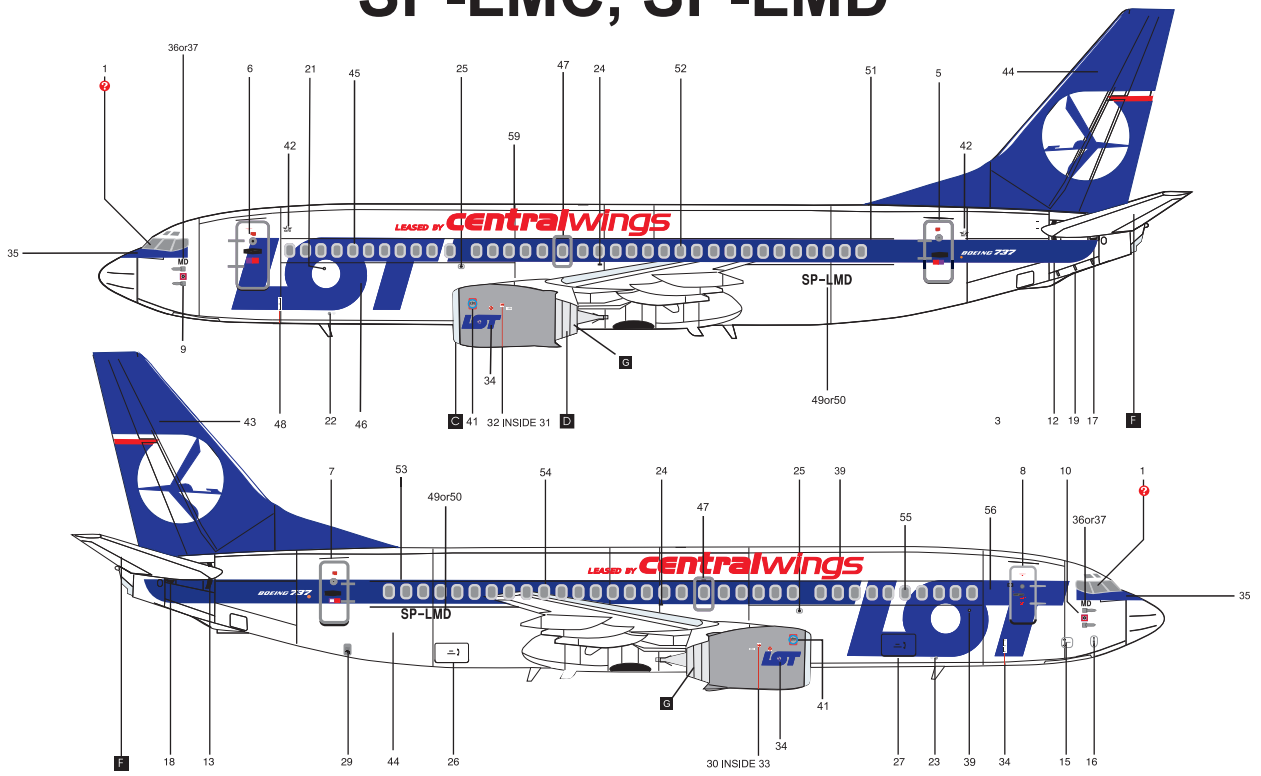

# DECALS AND PAINTING INSTRUCTION BOEING 737-300 LOT SP-LMC, SP-LMD

- A** FS 17886 WHITE / BÍLÁ / BLANCO / WEISS
- B** FS 16492 GREY / SEDA / GRIS / GRAU
- C** FS 17178 ALUMINIUM / HLINIK / ALUMINIO / ALUMINIUM
- D** BURNED METAL / OPALENÝ KOV  
HOJALATA TOSTADA / VERBRENNUNGSMETALL
- E** FS 16250 DARK GREY / TMAVÁ SEDA / GRIS OSCURO / DUNKELGRAU
- F** FS 11302 RED / ČERVENÁ / ROSSO / ROT
- G** FS 37178 ALUMINIUM METALIC

144009 Skala 1/144

www.banzaisf.ig.pl

# DECALS AND PAINTING INSTRUCTION BOEING 737-300 LOT CENTRALWINGS SP-LMC, SP-LMD

- A** FS 17886 WHITE / BÍLÁ / BLANCO / WEISS
- B** FS 16492 GREY / SEDA / GRIS / GRAU
- C** FS 17178 ALUMINIUM / HLINIK / ALUMINIO / ALUMINIUM
- D** BURNED METAL / OPALENÝ KOV / HOJALATA TOSTADA / VERBRENNUNGSMETALL
- E** FS 16250 DARK GREY / TMAVÁ SEDA / GRIS OSCURO / DUNKELGRAU
- F** FS 11302 RED / ČERVENÁ / ROSSO / ROT
- G** FS 37178 ALUMINIUM METALIC