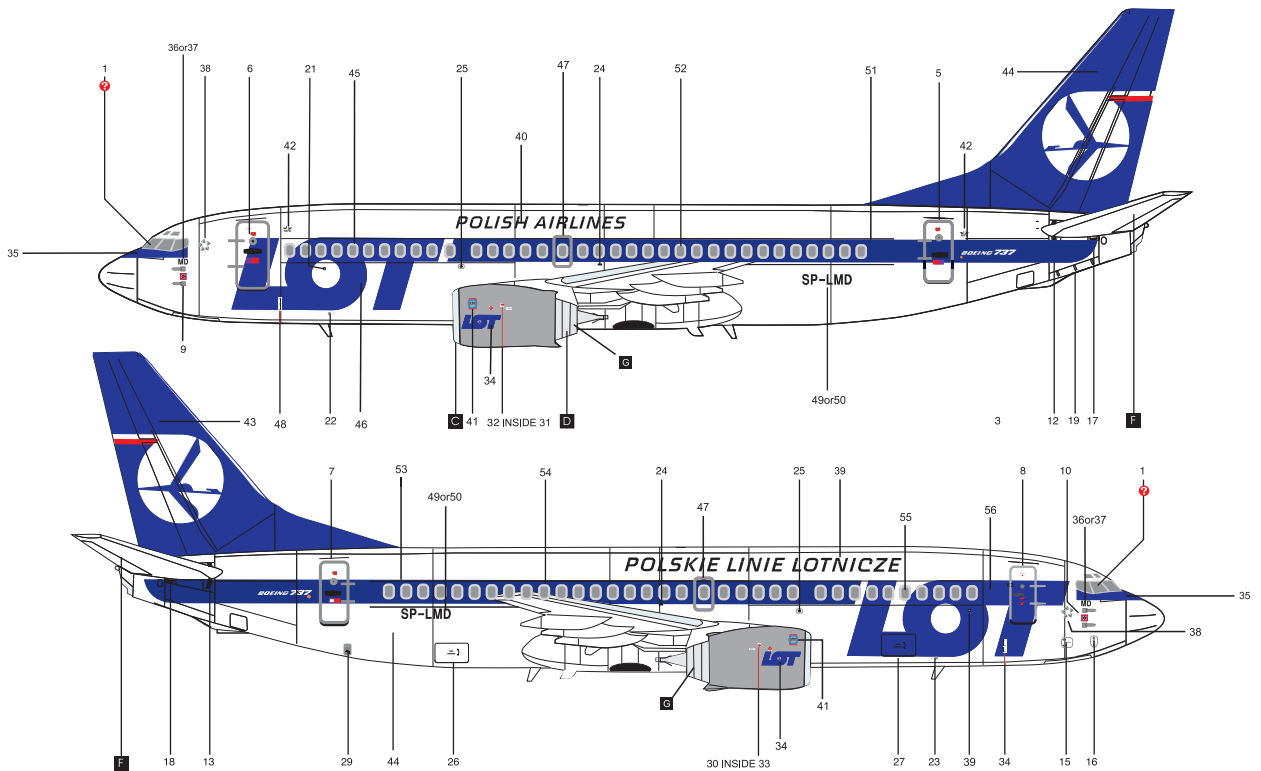

# DECALS AND PAINTING INSTRUCTION BOEING 737-300 LOT SP-LMC, SP-LMD

- A** FS 17886 WHITE / BÍLÁ / BLANCO / WEISS
- B** FS 16492 GREY / SEDA / GRIS / GRAU
- C** FS 17178 ALUMINIUM / HLINIK / ALUMINIO / ALUMINIUM
- D** BURNED METAL / OPALENÝ KOV  
HOJALATA TOSTADA / VERBRENNUNGSMETALL
- E** FS 16250 DARK GREY / TMAVÁ SEDA / GRIS OSCURO / DUNKELGRAU
- F** FS 11302 RED / ČERVENÁ / ROSSO / ROT
- G** FS 37178 ALUMINIUM METALIC

144009 Skala 1/144

www.banzaisf.ig.pl

# DECALS AND PAINTING INSTRUCTION BOEING 737-300 LOT CENTRALWINGS SP-LMC, SP-LMD

- A** FS 17886 WHITE / BÍLÁ / BLANCO / WEISS
- B** FS 16492 GREY / SEDA / GRIS / GRAU
- C** FS 17178 ALUMINIUM / HLINIK / ALUMINIO / ALUMINIUM
- D** BURNED METAL / OPALENÝ KOV / HOJALATA TOSTADA / VERBRENNUNGSMETALL
- E** FS 16250 DARK GREY / TMAVÁ SEDA / GRIS OSCURO / DUNKELGRAU
- F** FS 11302 RED / ČERVENÁ / ROSSO / ROT
- G** FS 37178 ALUMINIUM METALIC