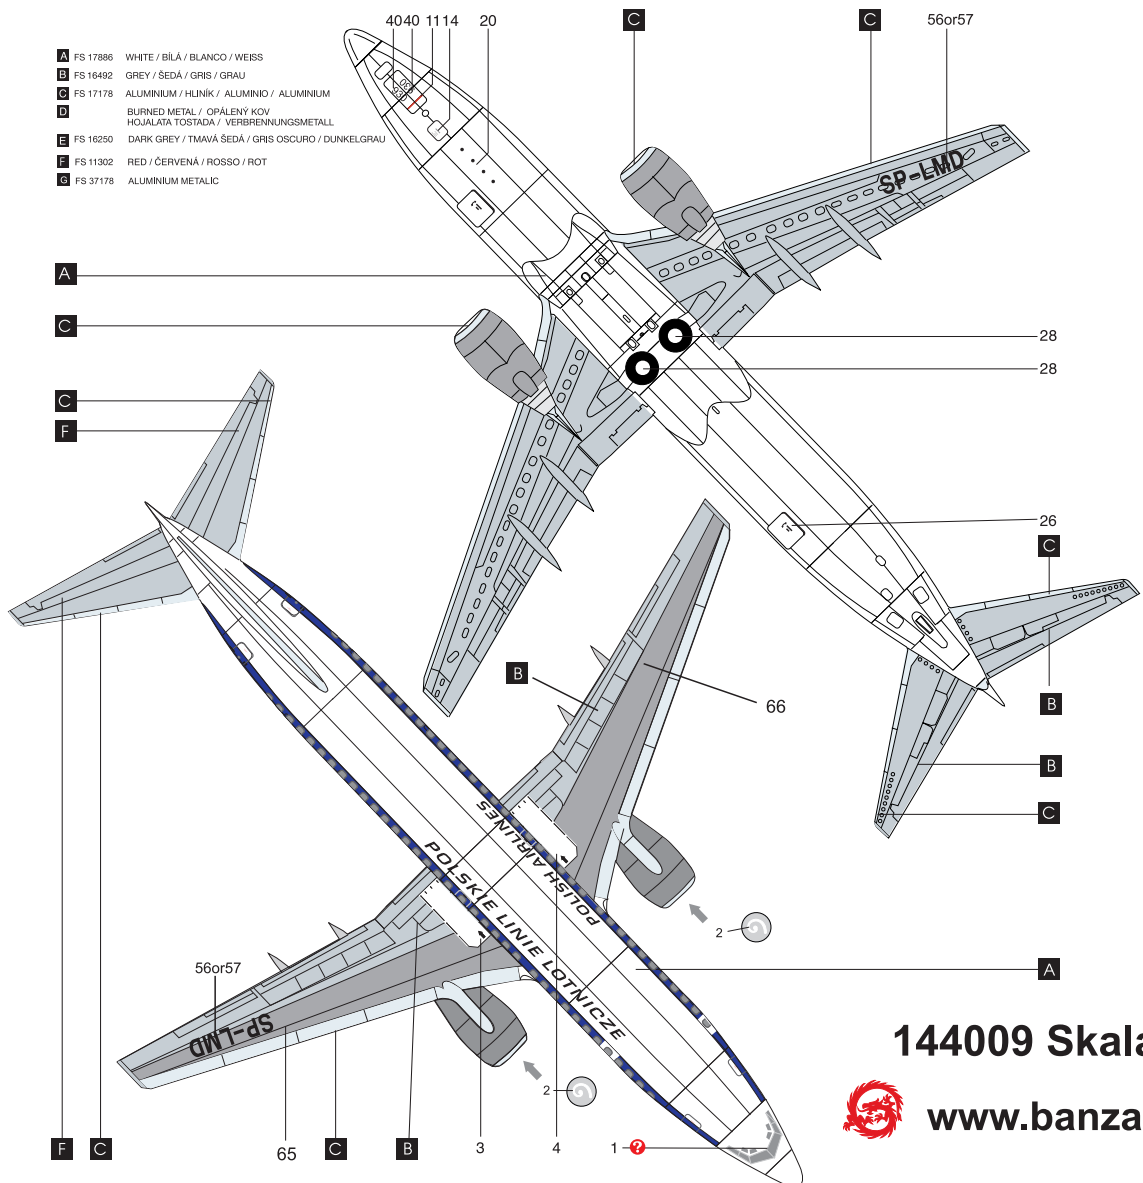

# DECALS AND PAINTING INSTRUCTION BOEING 737-300 LOT SP-LMC, SP-LMD

- A** FS 17886 WHITE / BÍLÁ / BLANCO / WEISS
- B** FS 16492 GREY / SEDA / GRIS / GRAU
- C** FS 17178 ALUMINIUM / HLINIK / ALUMINIO / ALUMINIUM
- D** BURNED METAL / OPALENÝ KOV  
HOJALATA TOSTADA / VERBRENNUNGSMETALL
- E** FS 16250 DARK GREY / TMAVÁ SEDA / GRIS OSCURO / DUNKELGRAU
- F** FS 11302 RED / ČERVENÁ / ROSSO / ROT
- G** FS 37178 ALUMINIUM METALIC

144009 Skala 1/144

www.banzaisf.ig.pl

# DECALS AND PAINTING INSTRUCTION BOEING 737-300 LOT CENTRALWINGS SP-LMC, SP-LMD

- A** FS 17886 WHITE / BÍLÁ / BLANCO / WEISS
- B** FS 16492 GREY / SEDA / GRIS / GRAU
- C** FS 17178 ALUMINIUM / HLINIK / ALUMINIO / ALUMINIUM
- D** BURNED METAL / OPALENÝ KOV / HOJALATA TOSTADA / VERBRENNUNGSMETALL
- E** FS 16250 DARK GREY / TMAVÁ SEDA / GRIS OSCURO / DUNKELGRAU
- F** FS 11302 RED / ČERVENÁ / ROSSO / ROT
- G** FS 37178 ALUMINIUM METALIC