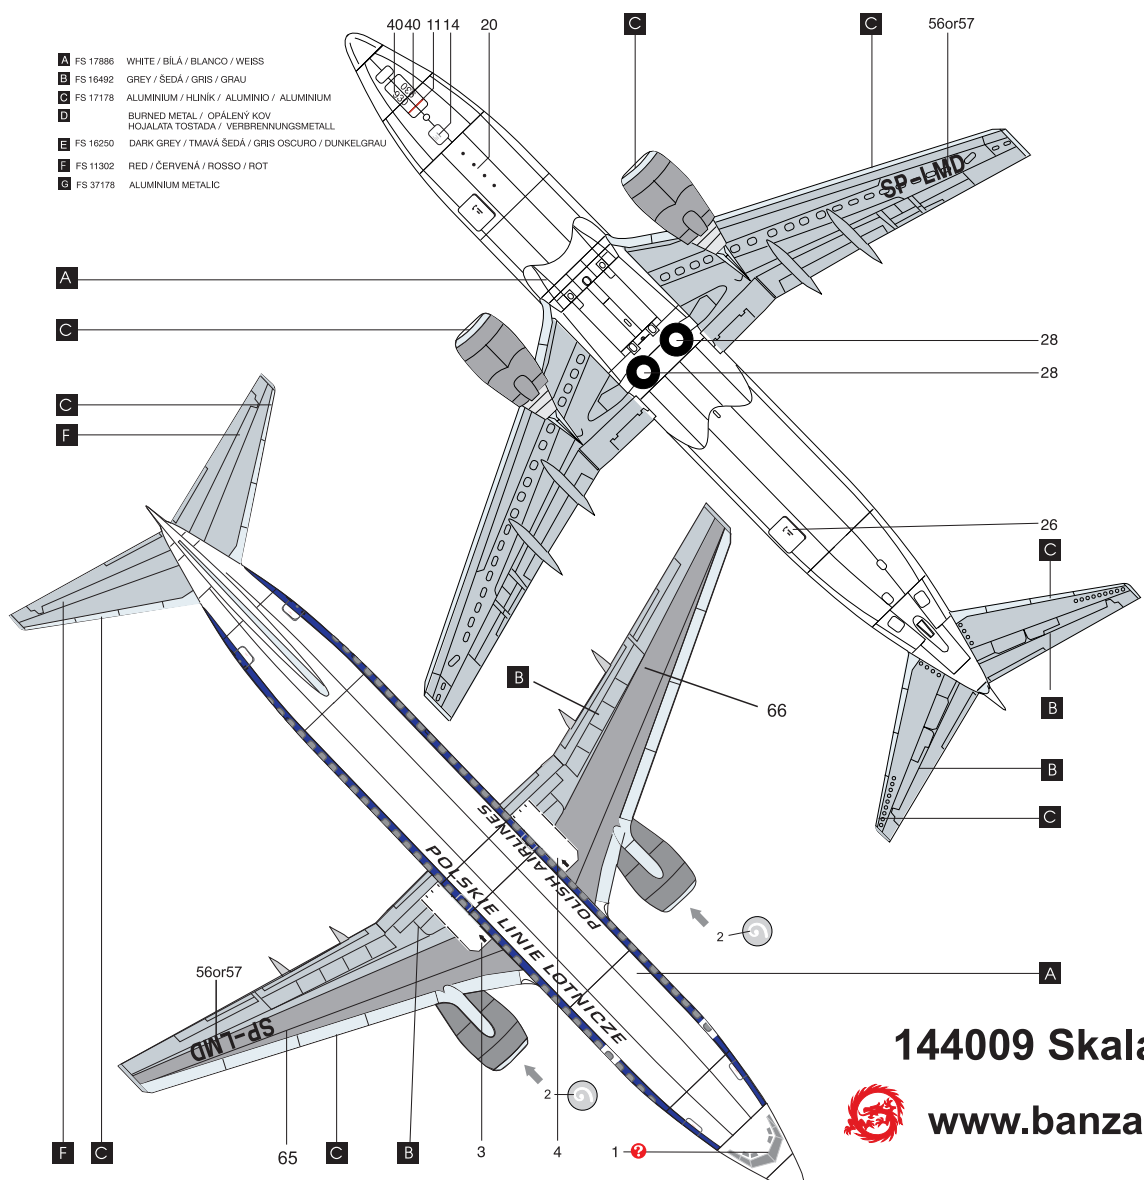

# DECALS AND PAINTING INSTRUCTION BOEING 737-300 LOT SP-LMC, SP-LMD

- A** FS 17886 WHITE / BÍLÁ / BLANCO / WEISS
- B** FS 16492 GREY / SEDA / GRIS / GRAU
- C** FS 17178 ALUMINIUM / HLINIK / ALUMINIO / ALUMINIUM
- D** BURNED METAL / OPALENÝ KOV  
HOJALATA TOSTADA / VERBRENNUNGSMETALL
- E** FS 16250 DARK GREY / TMAVÁ SEDA / GRIS OSCURO / DUNKELGRAU
- F** FS 11302 RED / ČERVENÁ / ROSSO / ROT
- G** FS 37178 ALUMINIUM METALIC

144009 Skala 1/144

www.banzaisf.ig.pl

# DECALS AND PAINTING INSTRUCTION BOEING 737-300 LOT CENTRALWINGS SP-LMC, SP-LMD

- A** FS 17886 WHITE / BÍLÁ / BLANCO / WEISS
- B** FS 16492 GREY / SEDA / GRIS / GRAU
- C** FS 17178 ALUMINIUM / HLINIK / ALUMINIO / ALUMINIUM
- D** BURNED METAL / OPALENÝ KOV / HOJALATA TOSTADA / VERBRENNUNGSMETALL
- E** FS 16250 DARK GREY / TMAVÁ SEDA / GRIS OSCURO / DUNKELGRAU
- F** FS 11302 RED / ČERVENÁ / ROSSO / ROT
- G** FS 37178 ALUMINIUM METALIC