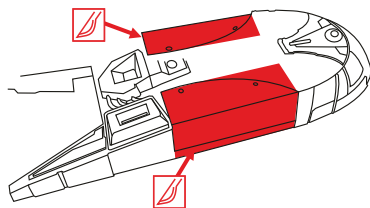

Klingon Bird of Prey - B' rel class - radiators

Resin detail set with photoetch for "AMT"

GREEN STRAWBERRY
MOST REALISTIC SCI-FI MODELS

remove
odstranit

This set contain metal detail parts for upgrading scale plastic models.
When upgrading the model some cutting or corrections may be necessary
for parts to fit accurately.

WARNING!

This set may contain small and sharp parts. Work carefully in a ventilated and
well-lit room. Safety glasses are recommended. This product is not suitable
for children less than 14 years old.

Tento set obsahuje kovové díly pro úpravu a vylepšení
plastického modelu. Pro přesnou aplikaci dílů může být zapotřebí
přizpůsobit díly upravovaného modelu.

VAROVÁNÍ!

Tento set může obsahovat malé a ostré díly. Pracujte ve větrané
a dobře osvětlené místnosti. Doporučujeme použít ochranné brýle.
Tento výrobek není vhodný pro děti mladší 14let.

01.