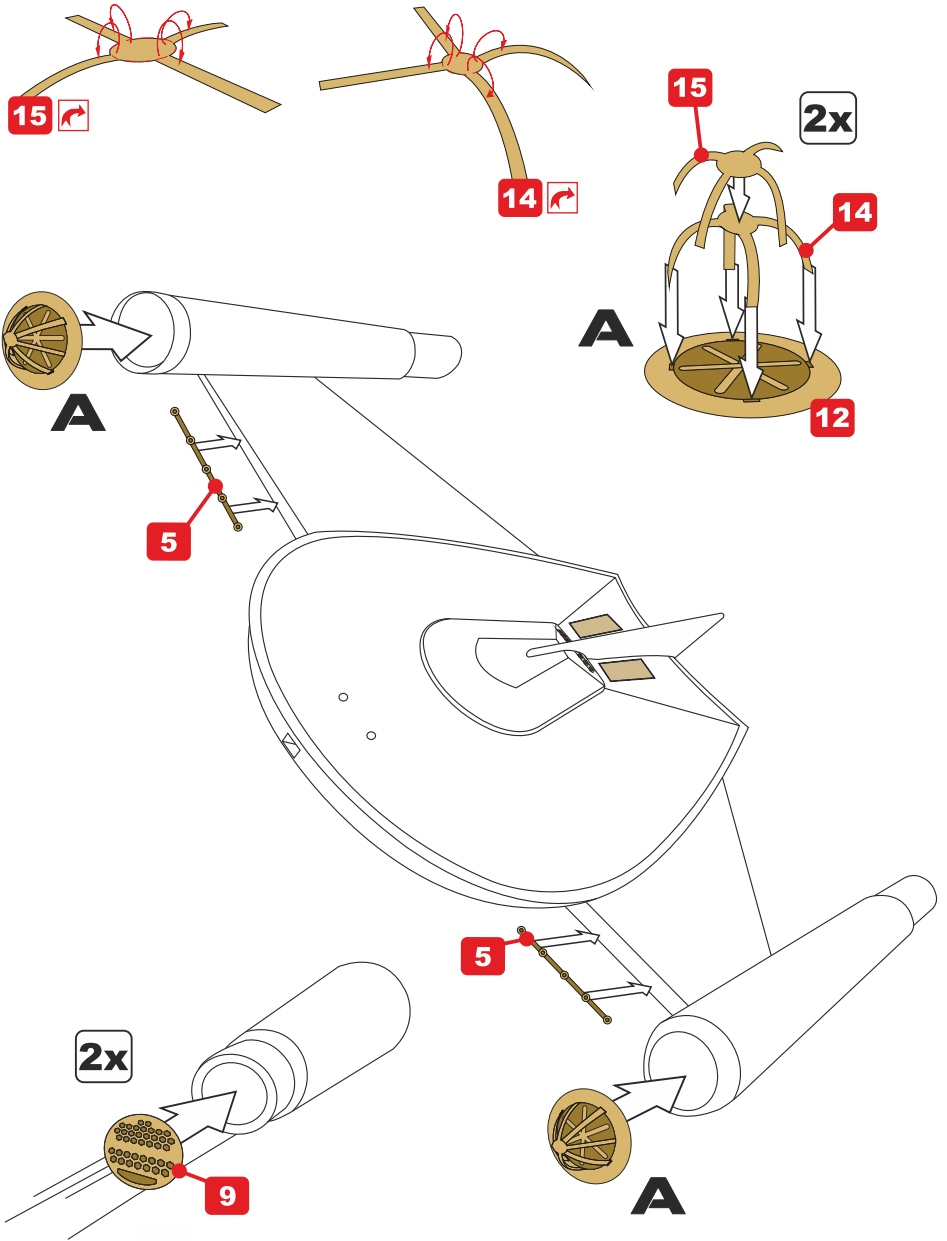

This set contain metal detail parts for upgrading scale plastic models. When upgrading the model some cutting or corrections may be necessary for parts to fit accurately.

WARNING!

This set may contain small and sharp parts. Work carefully in a ventilated and well-lit room. Safety glasses are recommended. This product is not suitable for children less than 14 years old.

Tento set obsahuje kovové díly pro úpravu a vylepšení plastického modelu. Pro přesnou aplikaci dílů může být zapotřebí přizpůsobit díly upravovaného modelu.

VAROVÁNÍ!

Tento set může obsahovat malé a ostré díly. Pracujte ve větrané a dobře osvětlené místnosti. Doporučujeme použít ochranné brýle. Tento výrobek není vhodný pro děti mladší 14let.

remove
 odstranit

option
 volba

opposite side
 protější strana

bend
 ohnout

drill
 vrtat

grind
 brousit

fill
 vytmelit

PE part
 kovový díl

resin part
 resinový díl

decals part
 obtiskový díl

mask part
 maska díl

01.

02.

03.

05.

06.