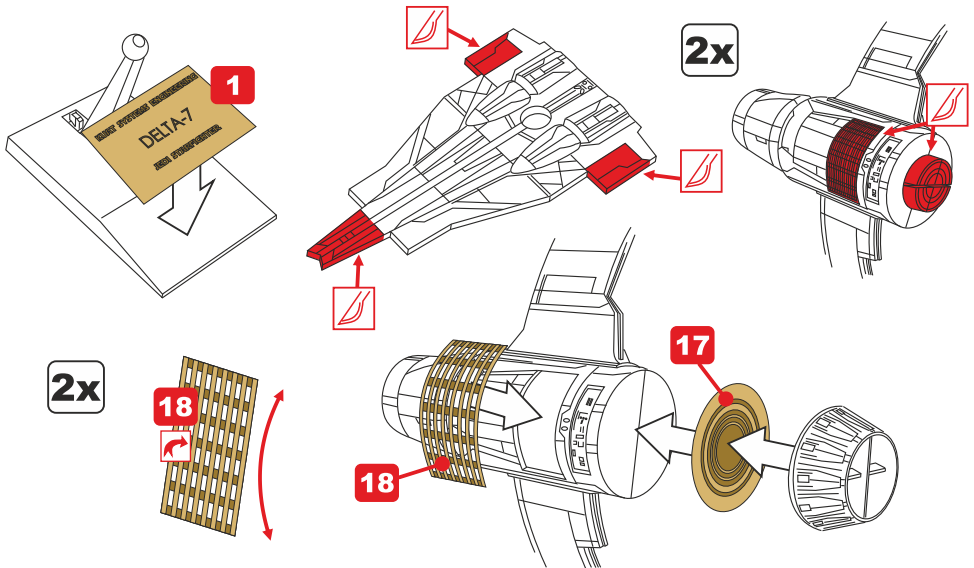

This set contain metal detail parts for upgrading scale plastic models.
When upgrading the model some cutting or corrections may be necessary
for parts to fit accurately.

WARNING!

This set may contain small and sharp parts. Work carefully in a ventilated and
well-lit room. Safety glasses are recommended. This product is not suitable
for children less than 14 years old.

Tento set obsahuje kovové díly pro úpravu a vylepšení
plastického modelu. Pro přesnou aplikaci dílů může být zapotřebí
přípravit díly upravovaného modelu.

VAROVÁNÍ!

Tento set může obsahovat malé a ostré díly. Pracujte ve větrané
a dobře osvětlené místnosti. Doporučujeme použít ochranné brýle.
Tento výrobek není vhodný pro děti mladší 14let.

remove
odstranit

option
volba

opposite side
protější strana

bend
ohnout

drill
vrtat

grind
brousit

fill
vytmelit

PE part
kovový díl

resin part
resinový díl

decals part
obtiskový díl

mask part
maska díl

01.