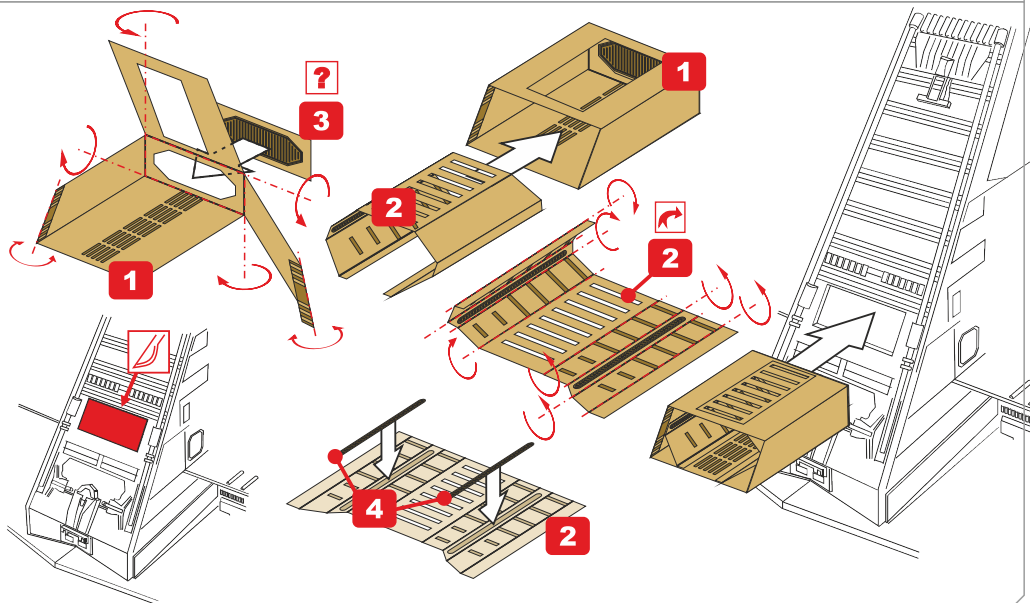

This set contain metal detail parts for upgrading scale plastic models. When upgrading the model some cutting or corrections may be necessary for parts to fit accurately.

WARNING!

This set may contain small and sharp parts. Work carefully in a ventilated and well-lit room. Safety glasses are recommended. This product is not suitable for children less than 14 years old.

Tento set obsahuje kovové díly pro úpravu a vylepšení plastického modelu. Pro přesnou aplikaci dílů může být zapotřebí přizpůsobit díly upravovaného modelu.

VAROVÁNÍ!

Tento set může obsahovat malé a ostré díly. Pracujte ve větrané a dobře osvětlené místnosti. Doporučujeme použít ochranné brýle. Tento výrobek není vhodný pro děti mladší 14let.

01.

02.

4x

03.

2x

04.

2x

05.