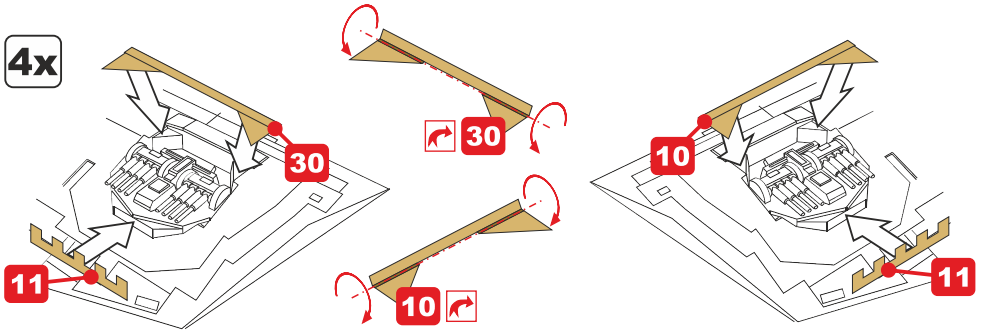

Tento set obsahuje kovové díly pro úpravu a vylepšení plastického modelu. Pro přesnou aplikaci dílů může být zapotřebí přizpůsobit díly upravovaného modelu.

VAROVÁNÍ!

Tento set může obsahovat malé a ostré díly. Pracujte ve větrané a dobře osvětlené místnosti. Doporučujeme použít ochranné brýle. Tento výrobek není vhodný pro děti mladší 14let.

01.

02.

4x

03.

2x

04.

2x

05.