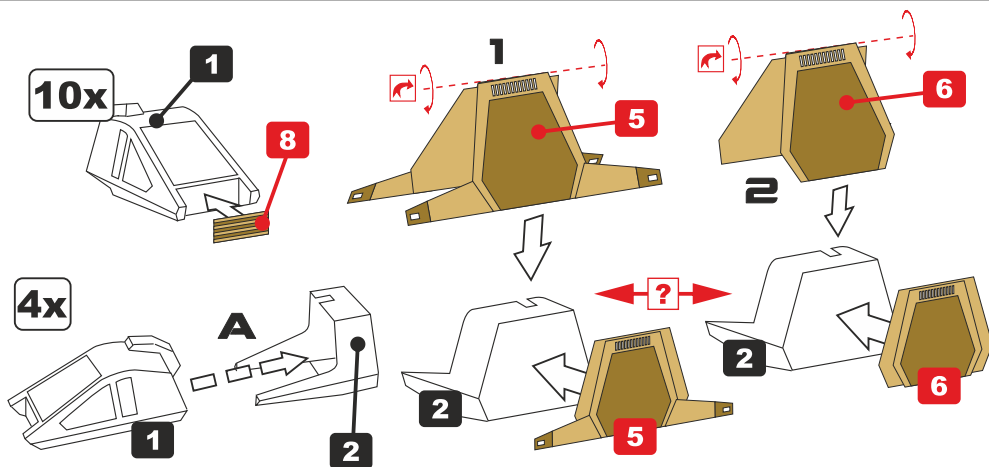


**remove
odstranit**

This set contain metal detail parts for upgrading scale plastic models.
When upgrading the model some cutting or corrections may be necessary
for parts to fit accurately.

WARNING!

This set may contain small and sharp parts. Work carefully in a ventilated and
well-lit room. Safety glasses are recommended. This product is not suitable
for children less than 14 years old.

Tento set obsahuje kovové díly pro úpravu a vylepšení
plastického modelu. Pro přesnou aplikaci dílů může být zapotřebí
přizpůsobit díly upravovaného modelu.

VAROVÁNÍ!

Tento set může obsahovat malé a ostré díly. Pracujte ve větrané
a dobře osvětlené místnosti. Doporučujeme použít ochranné brýle.
Tento výrobek není vhodný pro děti mladší 14let.

**remove
odstranit****option
volba****opposite side
protější strana****bend
ohnout****drill
vrtat****grind
brousit****fill
vytmelit****PE part
kovový díl****resin part
resinový díl****decals part
obtiskový díl****mask part
maska díl****01.**