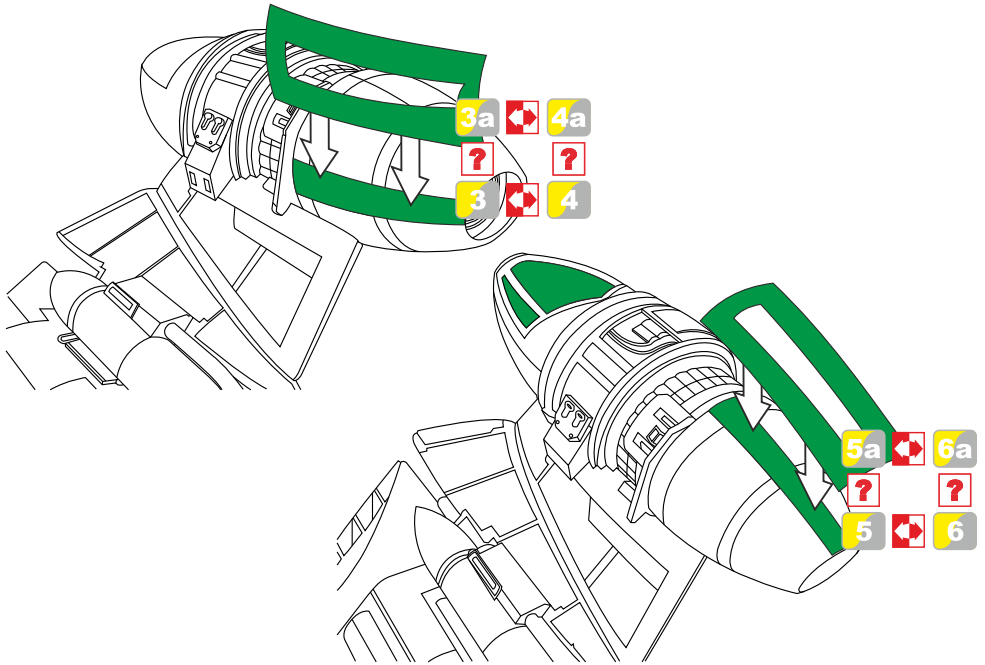

This set contain airbrush masks parts for upgrading scale plastic models. When upgrading the model some cutting or corrections may be necessary for parts to fit accurately.

WARNING!

This set may contain small and sharp parts. Work carefully in a ventilated and well-lit room. Safety glasses are recommended. This product is not suitable for children less than 14 years old.

Tento set obsahuje airbrush masky pro úpravu a vylepšení plastického modelu. Pro přesnou aplikaci dílů může být zapotřebí přizpůsobit díly upravovaného modelu.

VAROVÁNÍ!

Tento set může obsahovat malé a ostré díly. Pracujte ve větrané a dobře osvětlené místnosti. Doporučujeme použít ochranné brýle. Tento výrobek není vhodný pro děti mladší 14let.

remove
 odstranit

option
 volba

opposite side
 protější strana

bend
 ohnout

drill
 vrtat

grind
 brousit

fill
 vytmelit

PE part
 kovový díl

resin part
 resinový díl

decals part
 obtiskový díl

mask part
 maska díl

liquid mask
 tekutá maska

01.

02.

03.