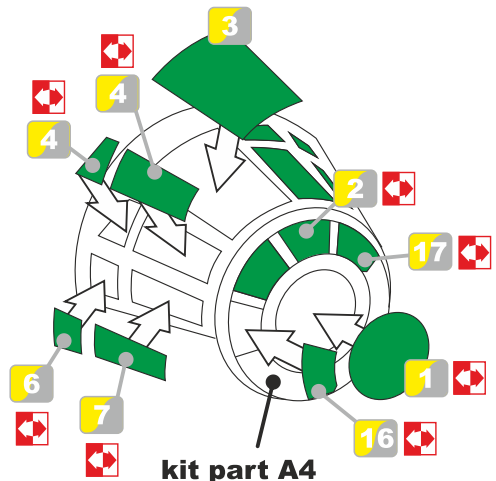

This set contain airbrush masks parts for upgrading scale plastic models. When upgrading the model some cutting or corrections may be necessary for parts to fit accurately.

WARNING!

This set may contain small and sharp parts. Work carefully in a ventilated and well-lit room. Safety glasses are recommended. This product is not suitable for children less than 14 years old.

Tento set obsahuje airbrush masky pro úpravu a vylepšení plastického modelu. Pro přesnou aplikaci dílů může být zapotřebí přizpůsobit díly upravovaného modelu.

VAROVÁNÍ!

Tento set může obsahovat malé a ostré díly. Pracujte ve větrané a dobře osvětlené místnosti. Doporučujeme použít ochranné brýle. Tento výrobek není vhodný pro děti mladší 14let.

01.

kit part A1; A2

kit part A4