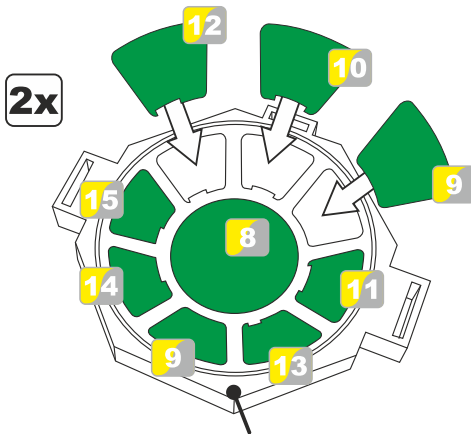

This set contain airbrush masks parts for upgrading scale plastic models. When upgrading the model some cutting or corrections may be necessary for parts to fit accurately.

WARNING!

This set may contain small and sharp parts. Work carefully in a ventilated and well-lit room. Safety glasses are recommended. This product is not suitable for children less than 14 years old.

Tento set obsahuje airbrush masky pro úpravu a vylepšení plastického modelu. Pro přesnou aplikaci dílů může být zapotřebí přizpůsobit díly upravovaného modelu.

VAROVÁNÍ!

Tento set může obsahovat malé a ostré díly. Pracujte ve větrané a dobře osvětlené místnosti. Doporučujeme použít ochranné brýle. Tento výrobek není vhodný pro děti mladší 14let.

01.

kit part A1; A2

kit part A4