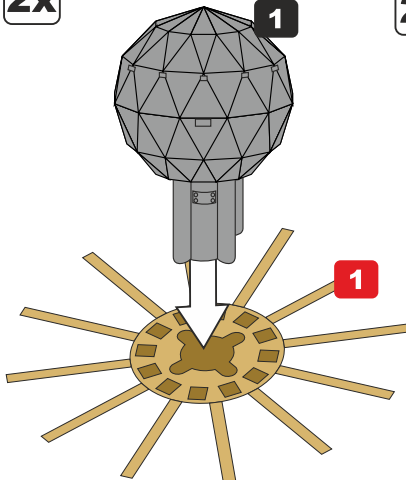

**remove
odstranit**

This set contain metal detail parts for upgrading scale plastic models.
When upgrading the model some cutting or corrections may be necessary
for parts to fit accurately.

WARNING!

This set may contain small and sharp parts. Work carefully in a ventilated and
well-lit room. Safety glasses are recommended. This product is not suitable
for children less than 14 years old.

Tento set obsahuje kovové díly pro úpravu a vylepšení
plastického modelu. Pro přesnou aplikaci dílů může být zapotřebí
připravit díly upravovaného modelu.

VAROVÁNÍ!

Tento set může obsahovat malé a ostré díly. Pracujte ve větrané
a dobře osvětlené místnosti. Doporučujeme použít ochranné brýle.
Tento výrobek není vhodný pro děti mladší 14let.

01.

2x

24x