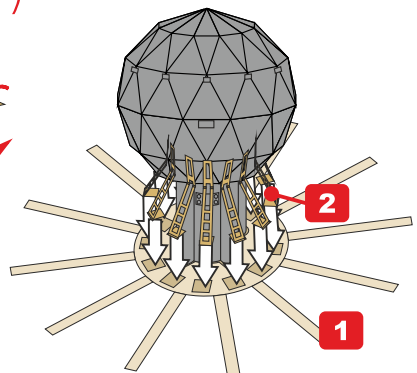

**remove
odstranit**

This set contain metal detail parts for upgrading scale plastic models.
When upgrading the model some cutting or corrections may be necessary
for parts to fit accurately.

WARNING!

This set may contain small and sharp parts. Work carefully in a ventilated and
well-lit room. Safety glasses are recommended. This product is not suitable
for children less than 14 years old.

Tento set obsahuje kovové díly pro úpravu a vylepšení
plastického modelu. Pro přesnou aplikaci dílů může být zapotřebí
připravit díly upravovaného modelu.

VAROVÁNÍ!

Tento set může obsahovat malé a ostré díly. Pracujte ve větrané
a dobře osvětlené místnosti. Doporučujeme použít ochranné brýle.
Tento výrobek není vhodný pro děti mladší 14let.

**01.****2x****24x**

02.

2x

03.