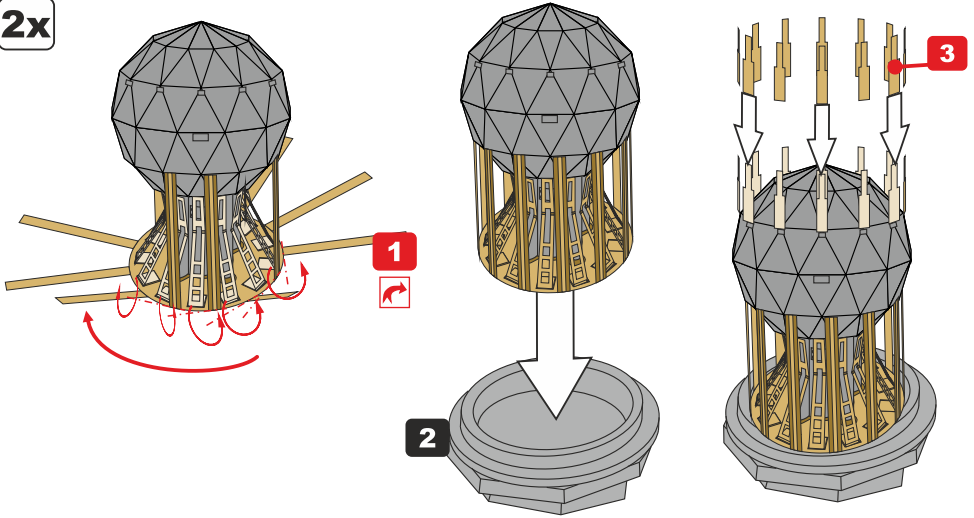

Tento set obsahuje kovové díly pro úpravu a vylepšení
plastického modelu. Pro přesnou aplikaci dílů může být zapotřebí
připravit díly upravovaného modelu.

VAROVÁNÍ!

Tento set může obsahovat malé a ostré díly. Pracujte ve větrané
a dobře osvětlené místnosti. Doporučujeme použít ochranné brýle.
Tento výrobek není vhodný pro děti mladší 14let.

**01.****2x****24x**

02.

2x

03.