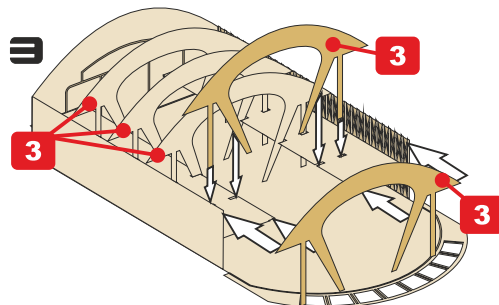

**remove
odstranit**

This set contain metal detail parts for upgrading scale plastic models.
When upgrading the model some cutting or corrections may be necessary
for parts to fit accurately.

WARNING!

This set may contain small and sharp parts. Work carefully in a ventilated and
well-lit room. Safety glasses are recommended. This product is not suitable
for children less than 14 years old.

Tento set obsahuje kovové díly pro úpravu a vylepšení
plastického modelu. Pro přesnou aplikaci dílů může být zapotřebí
přizpůsobit díly upravovaného modelu.

VAROVÁNÍ!

Tento set může obsahovat malé a ostré díly. Pracujte ve větrané
a dobře osvětlené místnosti. Doporučujeme použít ochranné brýle.
Tento výrobek není vhodný pro děti mladší 14let.

**remove
odstranit****option
volba****opposite side
protější strana****bend
ohnout****drill
vrtat****grind
brousit****fill
vytmelit****PE part
kovový díl****resin part
resinový díl****decals part
obtiskový díl****mask part
maska díl****01.**

02.

kit part G21

kit part H30

step 1.4
krok 1.4

step 1
krok 1

03.

4 bottom

kit part A4