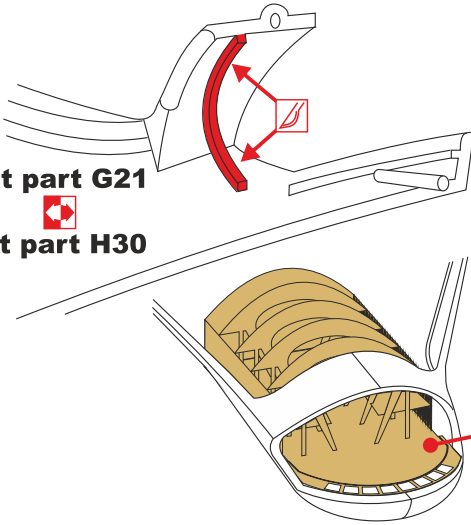

**remove
odstranit**

This set contain metal detail parts for upgrading scale plastic models.
When upgrading the model some cutting or corrections may be necessary
for parts to fit accurately.

WARNING!

This set may contain small and sharp parts. Work carefully in a ventilated and
well-lit room. Safety glasses are recommended. This product is not suitable
for children less than 14 years old.

Tento set obsahuje kovové díly pro úpravu a vylepšení
plastického modelu. Pro přesnou aplikaci dílů může být zapotřebí
přizpůsobit díly upravovaného modelu.

VAROVÁNÍ!

Tento set může obsahovat malé a ostré díly. Pracujte ve větrané
a dobře osvětlené místnosti. Doporučujeme použít ochranné brýle.
Tento výrobek není vhodný pro děti mladší 14let.

**remove
odstranit****option
volba****opposite side
protější strana****bend
ohnout****drill
vrtat****grind
brousit****fill
vytmelit****PE part
kovový díl****resin part
resinový díl****decals part
obtiskový díl****mask part
maska díl****01.**

02.

kit part G21

kit part H30

step 1.4
krok 1.4

step 1
krok 1

03.

4 bottom

kit part A4