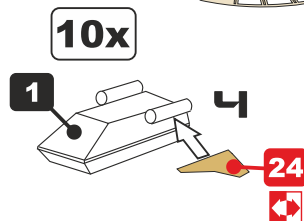

**remove
odstranit**

This set contain metal detail parts for upgrading scale plastic models.
When upgrading the model some cutting or corrections may be necessary
for parts to fit accurately.

WARNING!

This set may contain small and sharp parts. Work carefully in a ventilated and
well-lit room. Safety glasses are recommended. This product is not suitable
for children less than 14 years old.

Tento set obsahuje kovové díly pro úpravu a vylepšení
plastického modelu. Pro přesnou aplikaci dílů může být zapotřebí
přizpůsobit díly upravovaného modelu.

VAROVÁNÍ!

Tento set může obsahovat malé a ostré díly. Pracujte ve větrané
a dobře osvětlené místnosti. Doporučujeme použít ochranné brýle.
Tento výrobek není vhodný pro děti mladší 14let.

**remove
odstranit**

**option
volba**

**opposite side
protější strana**

**bend
ohnout**

**drill
vrtat**

**grind
brousit**

**fill
vytmelit**

**PE part
kovový díl**

**resin part
resinový díl**

**decals part
obtiskový díl**

**mask part
maska díl**

01.