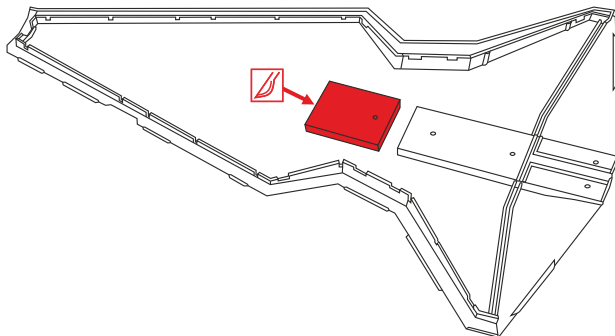

This set contain metal detail parts for upgrading scale plastic models. When upgrading the model some cutting or corrections may be necessary for parts to fit accurately.

WARNING!

This set may contain small and sharp parts. Work carefully in a ventilated and well-lit room. Safety glasses are recommended. This product is not suitable for children less than 14 years old.

Tento set obsahuje kovové díly pro úpravu a vylepšení plastického modelu. Pro přesnou aplikaci dílů může být zapotřebí přizpůsobit díly upravovaného modelu.

VAROVÁNÍ!

Tento set může obsahovat malé a ostré díly. Pracujte ve větrané a dobře osvětlené místnosti. Doporučujeme použít ochranné brýle. Tento výrobek není vhodný pro děti mladší 14let.

remove
odstranitoption
volbaopposite side
protější stranabend
ohnoutdrill
vrtatgrind
brousitfill
vytmelitPE part
kovový dílresin part
resinový díldecals part
obtiskový dílmask part
maska díl

01.

06.

07.

08.