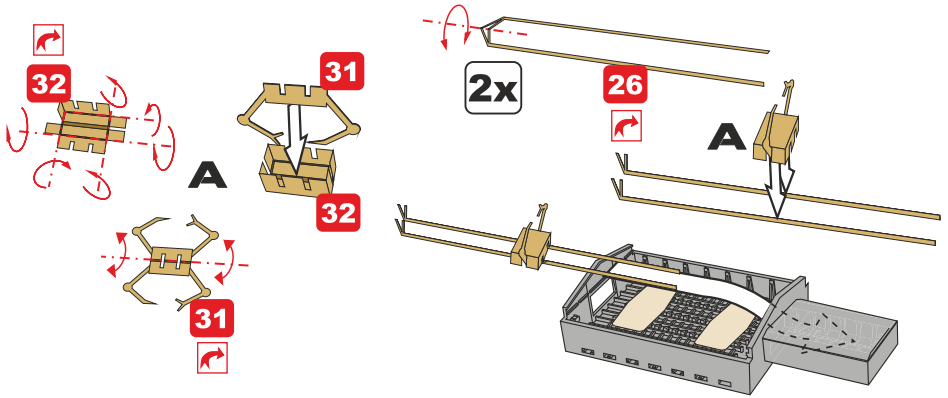

Tento set obsahuje kovové díly pro úpravu a vylepšení plastického modelu. Pro přesnou aplikaci dílů může být zapotřebí přizpůsobit díly upravovaného modelu.

VAROVÁNÍ!

Tento set může obsahovat malé a ostré díly. Pracujte ve větrané a dobře osvětlené místnosti. Doporučujeme použít ochranné brýle. Tento výrobek není vhodný pro děti mladší 14let.

remove
odstranitoption
volbaopposite side
protější stranabend
ohnoutdrill
vrtatgrind
brousitfill
vytmelitPE part
kovový dílresin part
resinový díldecals part
obtiskový dílmask part
maska díl

01.

06.

07.

08.