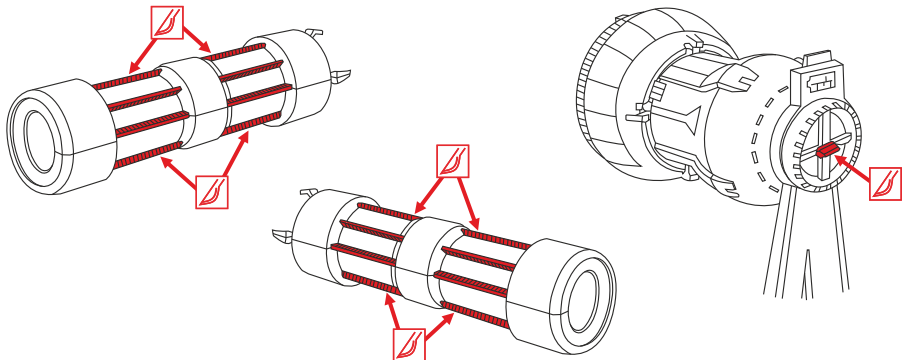

This set contain metal detail parts for upgrading scale plastic models. When upgrading the model some cutting or corrections may be necessary for parts to fit accurately.

WARNING!

This set may contain small and sharp parts. Work carefully in a ventilated and well-lit room. Safety glasses are recommended. This product is not suitable for children less than 14 years old.

Tento set obsahuje kovové díly pro úpravu a vylepšení plastického modelu. Pro přesnou aplikaci dílů může být zapotřebí přizpůsobit díly upravovaného modelu.

VAROVÁNÍ!

Tento set může obsahovat malé a ostré díly. Pracujte ve větrané a dobře osvětlené místnosti. Doporučujeme použít ochranné brýle. Tento výrobek není vhodný pro děti mladší 14let.

01.