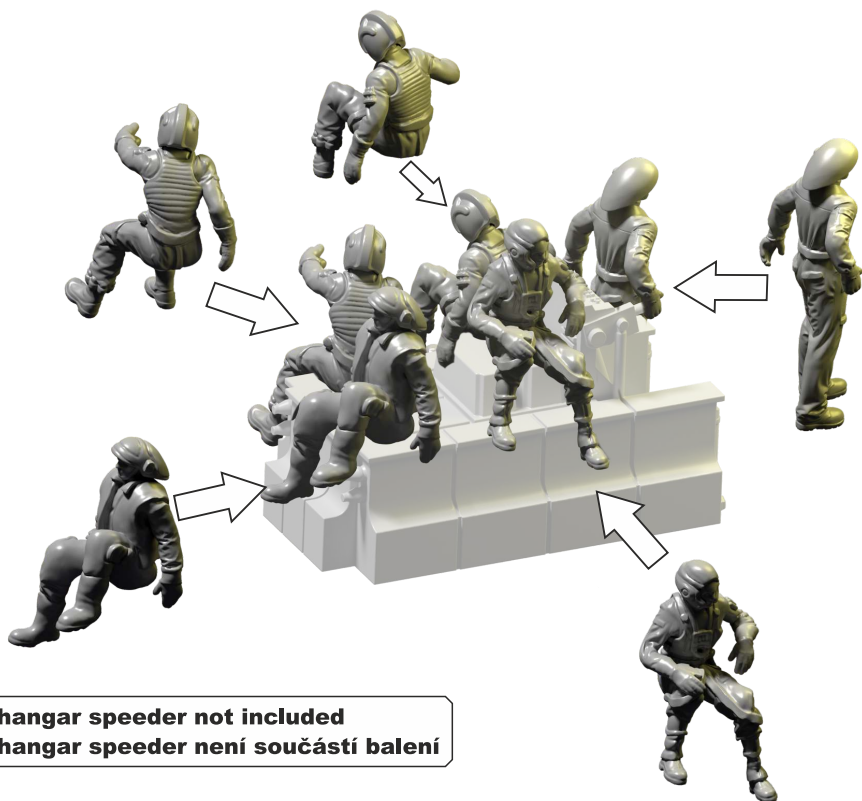

hangar speeder not included
hangar speeder není součástí balení