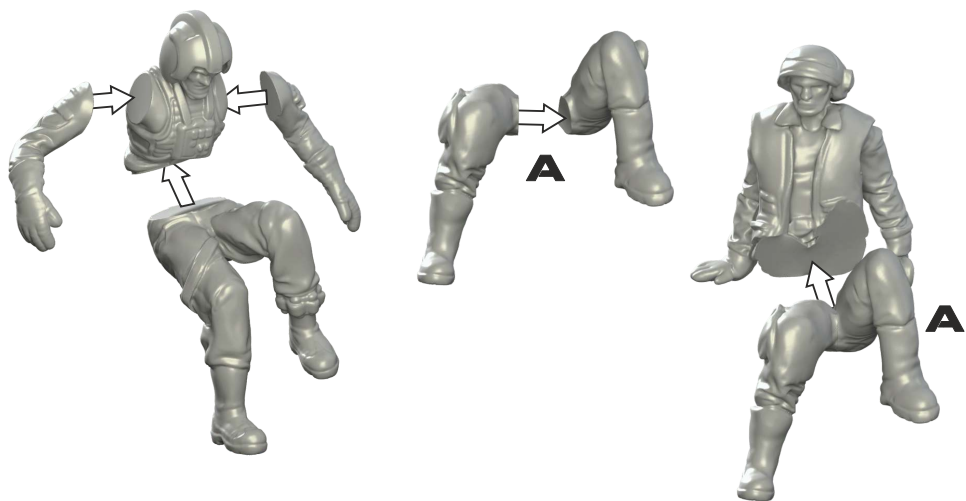

02.

04.

hangar speeder not included
hangar speeder není součástí balení