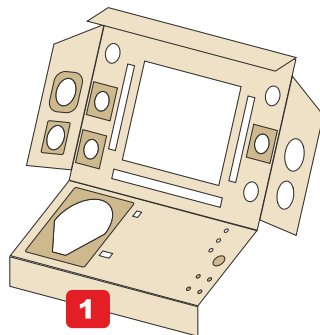

01.

Cockpit with Long Range Navigational Display Kokpit s dálkovým navigačním displejem

Early version Dřívější verze