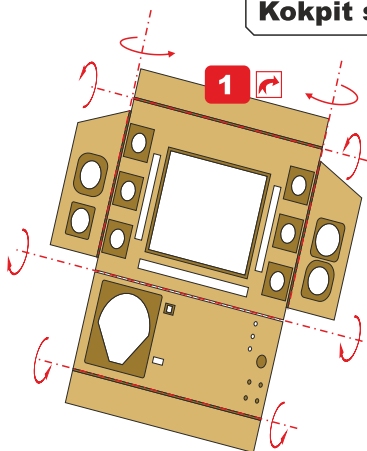

01.

Cockpit with Long Range Navigational Display Kokpit s dálkovým navigačním displejem

Early version Dřívější verze