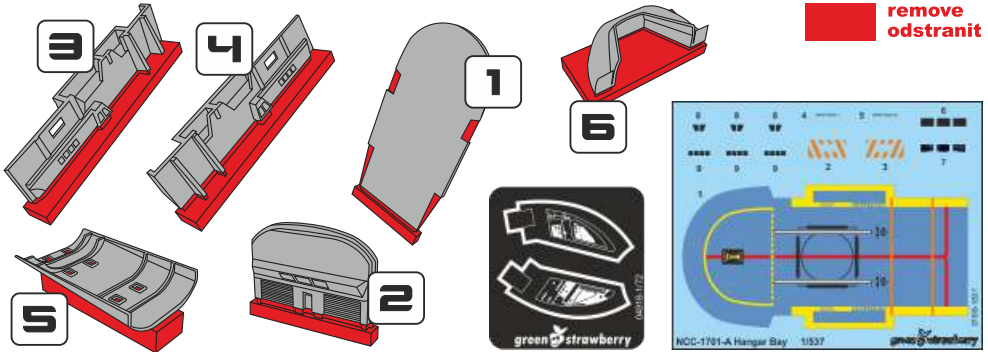

 remove
odstranit

This set contain metal detail parts for upgrading scale plastic models. When upgrading the model some cutting or corrections may be necessary for parts to fit accurately.

WARNING!

This set may contain small and sharp parts. Work carefully in a ventilated and well-lit room. Safety glasses are recommended. This product is not suitable for children less than 14 years old.

Tento set obsahuje kovové díly pro úpravu a vylepšení plastického modelu. Pro přesnou aplikaci dílů může být zapotřebí přizpůsobit díly upravovaného modelu.

VAROVÁNÍ!

Tento set může obsahovat malé a ostré díly. Pracujte ve větrané a dobře osvětlené místnosti. Doporučujeme použít ochranné brýle. Tento výrobek není vhodný pro děti mladší 14let.