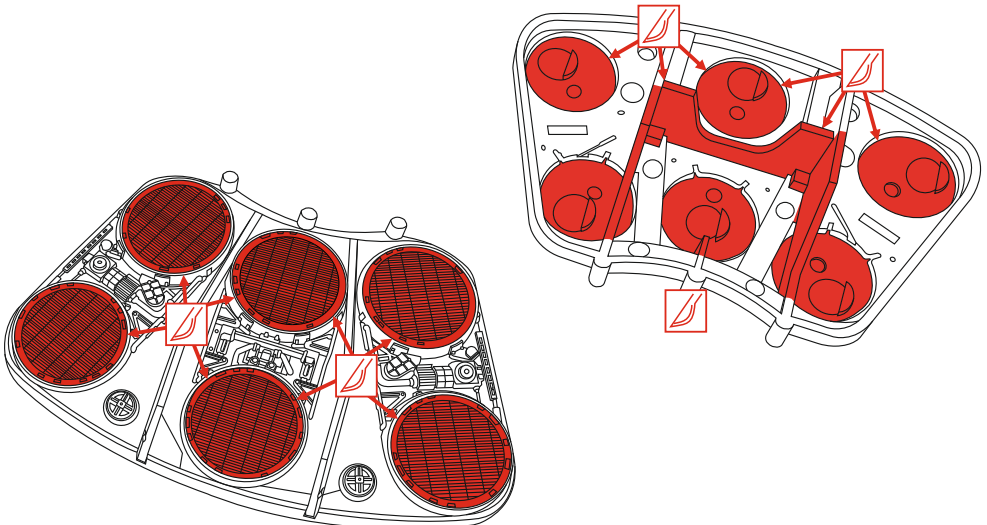

This set contain metal detail parts for upgrading scale plastic models.
When upgrading the model some cutting or corrections may be necessary
for parts to fit accurately.

WARNING!

This set may contain small and sharp parts. Work carefully in a ventilated and
well-lit room. Safety glasses are recommended. This product is not suitable
for children less than 14 years old.

Tento set obsahuje kovové díly pro úpravu a vylepšení
plastického modelu. Pro přesnou aplikaci dílů může být zapotřebí
přizpůsobit díly upravovaného modelu.

VAROVÁNÍ!

Tento set může obsahovat malé a ostré díly. Pracujte ve větrané
a dobře osvětlené místnosti. Doporučujeme použít ochranné brýle.
Tento výrobek není vhodný pro děti mladší 14let.

01.