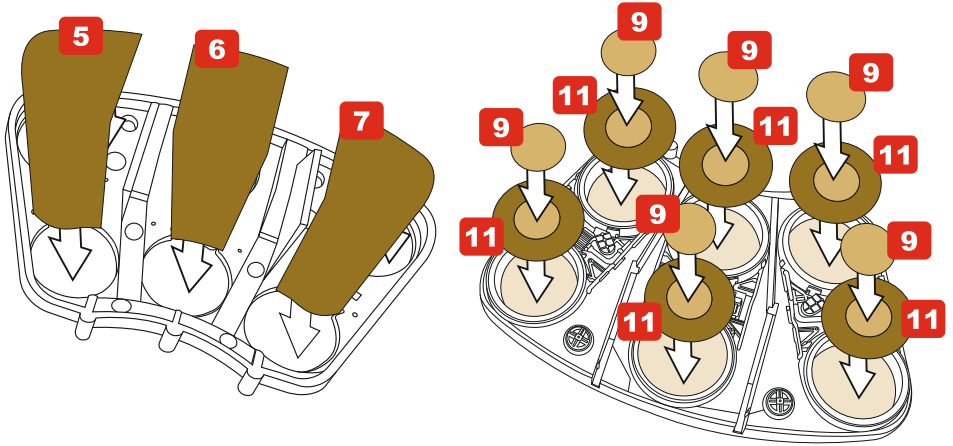

This set contain metal detail parts for upgrading scale plastic models.
 When upgrading the model some cutting or corrections may be necessary
 for parts to fit accurately.

WARNING!

This set may contain small and sharp parts. Work carefully in a ventilated and
 well-lit room. Safety glasses are recommended. This product is not suitable
 for children less than 14 years old.

Tento set obsahuje kovové díly pro úpravu a vylepšení
 plastického modelu. Pro přesnou aplikaci dílů může být zapotřebí
 přizpůsobit díly upravovaného modelu.

VAROVÁNÍ!

Tento set může obsahovat malé a ostré díly. Pracujte ve větrané
 a dobře osvětlené místnosti. Doporučujeme použít ochranné brýle.
 Tento výrobek není vhodný pro děti mladší 14let.

01.

02.

03.

6x

6x

forward

forward