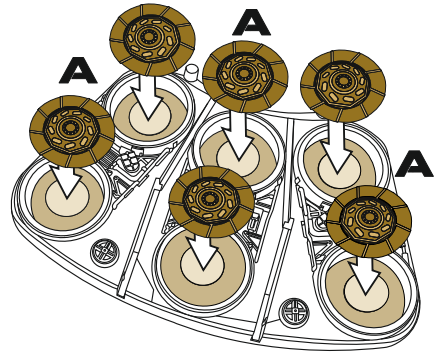

Tento set obsahuje kovové díly pro úpravu a vylepšení
 plastického modelu. Pro přesnou aplikaci dílů může být zapotřebí
 přizpůsobit díly upravovaného modelu.

VAROVÁNÍ!

Tento set může obsahovat malé a ostré díly. Pracujte ve větrané
 a dobře osvětlené místnosti. Doporučujeme použít ochranné brýle.
 Tento výrobek není vhodný pro děti mladší 14let.

01.

02.

03.

6x

6x

forward

forward