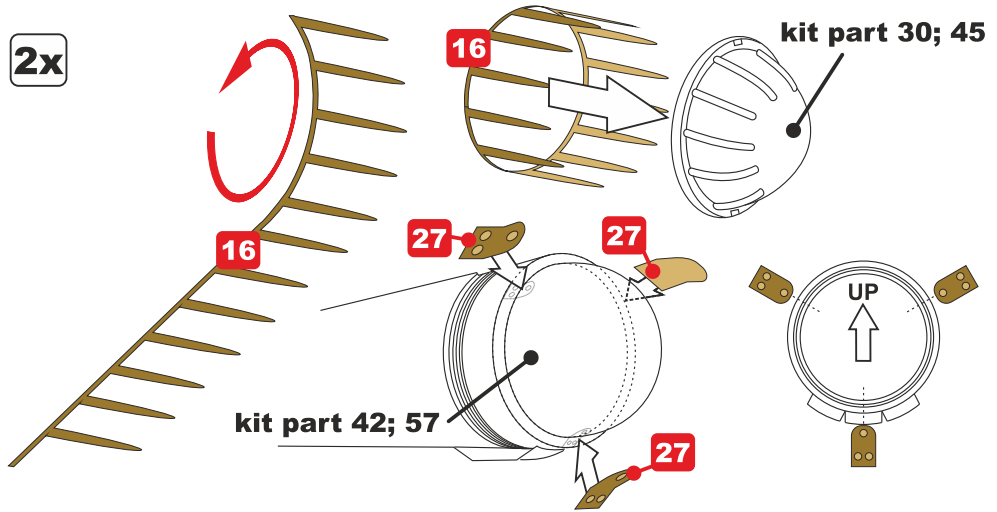

Tento set obsahuje kovové díly pro úpravu a vylepšení plastického modelu. Pro přesnou aplikaci dílů může být zapotřebí přizpůsobit díly upravovaného modelu.

VAROVÁNÍ!

Tento set může obsahovat malé a ostré díly. Pracujte ve větrané a dobře osvětlené místnosti. Doporučujeme použít ochranné brýle. Tento výrobek není vhodný pro děti mladší 14let.

01.

02.

2x

03.

04.

05.

06.

07.