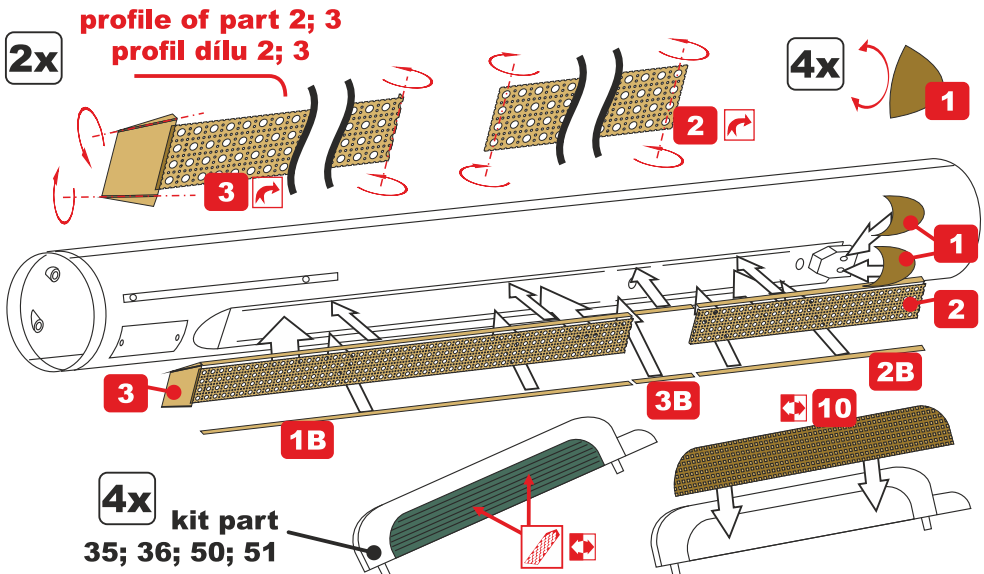

This set contain metal detail parts for upgrading scale plastic models. When upgrading the model some cutting or corrections may be necessary for parts to fit accurately.

WARNING!

This set may contain small and sharp parts. Work carefully in a ventilated and well-lit room. Safety glasses are recommended. This product is not suitable for children less than 14 years old.

Tento set obsahuje kovové díly pro úpravu a vylepšení plastického modelu. Pro přesnou aplikaci dílů může být zapotřebí přizpůsobit díly upravovaného modelu.

VAROVÁNÍ!

Tento set může obsahovat malé a ostré díly. Pracujte ve větrané a dobře osvětlené místnosti. Doporučujeme použít ochranné brýle. Tento výrobek není vhodný pro děti mladší 14let.

01.

02.

2x

03.

04.

05.

06.

07.