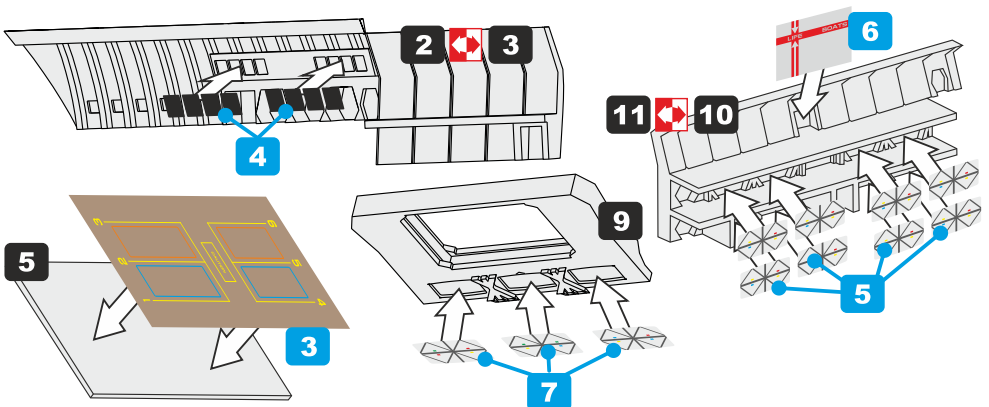

Resin detail set with photo etch & decals for "AMT"

This set contain metal detail parts for upgrading scale plastic models.
When upgrading the model some cutting or corrections may be necessary
for parts to fit accurately.

WARNING!

This set may contain small and sharp parts. Work carefully in a ventilated and
well-lit room. Safety glasses are recommended. This product is not suitable
for children less than 14 years old.

Tento set obsahuje kovové díly pro úpravu a vylepšení
plastického modelu. Pro přesnou aplikaci dílů může být zapotřebí
přizpůsobit díly upravovaného modelu.

VAROVÁNÍ!

Tento set může obsahovat malé a ostré díly. Pracujte ve větrané
a dobře osvětlené místnosti. Doporučujeme použít ochranné brýle.
Tento výrobek není vhodný pro děti mladší 14let.

01.