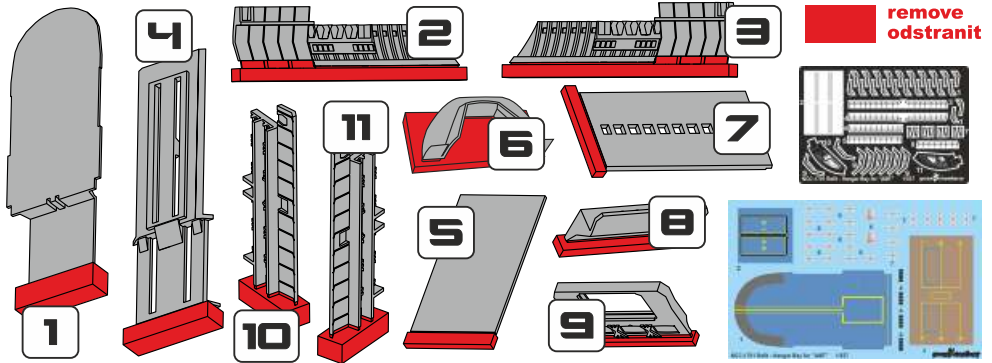

Resin detail set with photo etch & decals for "AMT"

This set contain metal detail parts for upgrading scale plastic models.
When upgrading the model some cutting or corrections may be necessary
for parts to fit accurately.

WARNING!

This set may contain small and sharp parts. Work carefully in a ventilated and
well-lit room. Safety glasses are recommended. This product is not suitable
for children less than 14 years old.

Tento set obsahuje kovové díly pro úpravu a vylepšení
plastického modelu. Pro přesnou aplikaci dílů může být zapotřebí
přizpůsobit díly upravovaného modelu.