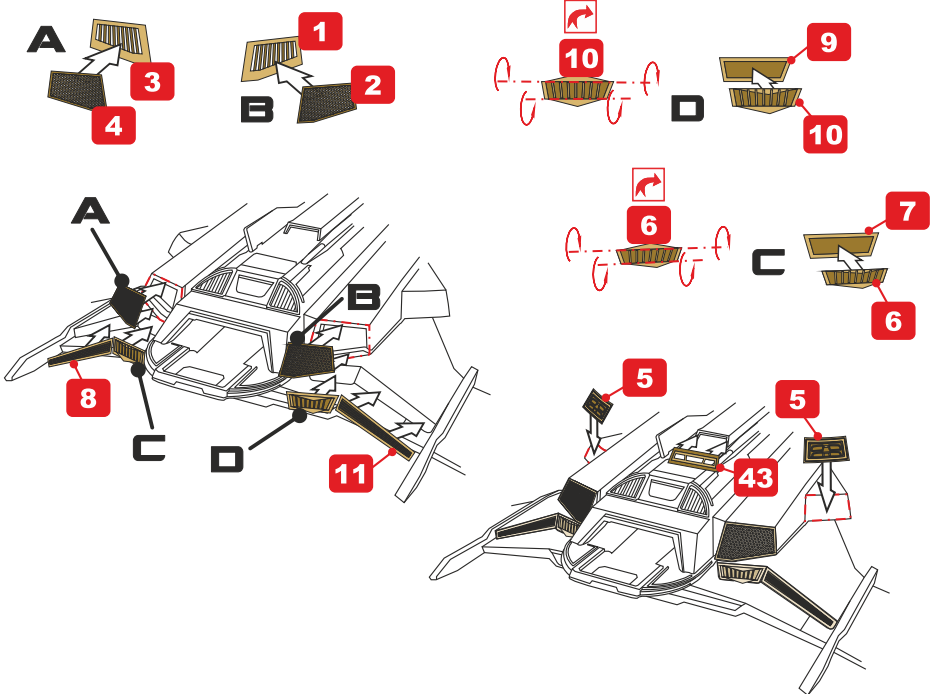

Tento set obsahuje kovové díly pro úpravu a vylepšení plastického modelu. Pro přesnou aplikaci dílů může být zapotřebí přizpůsobit díly upravovaného modelu.

VAROVÁNÍ!

Tento set může obsahovat malé a ostré díly. Pracujte ve větrané a dobře osvětlené místnosti. Doporučujeme použít ochranné brýle. Tento výrobek není vhodný pro děti mladší 14let.

01.

kit part 2

kit part 2

02.

03.

04.

05.

06.

07.

08.

09.

10.

11.

2x