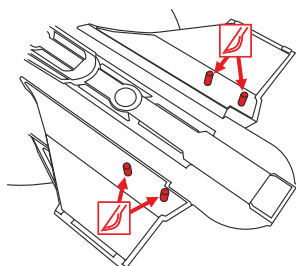

This set contain metal detail parts for upgrading scale plastic models. When upgrading the model some cutting or corrections may be necessary for parts to fit accurately.

WARNING!

This set may contain small and sharp parts. Work carefully in a ventilated and well-lit room. Safety glasses are recommended. This product is not suitable for children less than 14 years old.

Tento set obsahuje kovové díly pro úpravu a vylepšení plastického modelu. Pro přesnou aplikaci dílů může být zapotřebí přizpůsobit díly upravovaného modelu.

VAROVÁNÍ!

Tento set může obsahovat malé a ostré díly. Pracujte ve větrané a dobře osvětlené místnosti. Doporučujeme použít ochranné brýle. Tento výrobek není vhodný pro děti mladší 14let.

01.

kit part 2

kit part 2