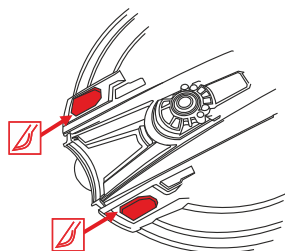

This set contain metal detail parts for upgrading scale plastic models. When upgrading the model some cutting or corrections may be necessary for parts to fit accurately.

WARNING!

This set may contain small and sharp parts. Work carefully in a ventilated and well-lit room. Safety glasses are recommended. This product is not suitable for children less than 14 years old.

Tento set obsahuje kovové díly pro úpravu a vylepšení plastického modelu. Pro přesnou aplikaci dílů může být zapotřebí přizpůsobit díly upravovaného modelu.

VAROVÁNÍ!

Tento set může obsahovat malé a ostré díly. Pracujte ve větrané a dobře osvětlené místnosti. Doporučujeme použít ochranné brýle. Tento výrobek není vhodný pro děti mladší 14let.

01.

kit part 2

kit part 2