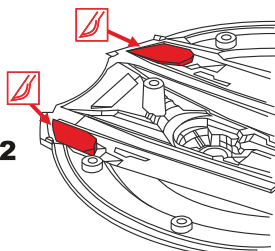

This set contain metal detail parts for upgrading scale plastic models. When upgrading the model some cutting or corrections may be necessary for parts to fit accurately.

WARNING!

This set may contain small and sharp parts. Work carefully in a ventilated and well-lit room. Safety glasses are recommended. This product is not suitable for children less than 14 years old.

Tento set obsahuje kovové díly pro úpravu a vylepšení plastického modelu. Pro přesnou aplikaci dílů může být zapotřebí přizpůsobit díly upravovaného modelu.

VAROVÁNÍ!

Tento set může obsahovat malé a ostré díly. Pracujte ve větrané a dobře osvětlené místnosti. Doporučujeme použít ochranné brýle. Tento výrobek není vhodný pro děti mladší 14let.

01.

kit part 2

kit part 2