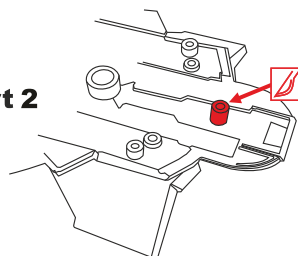

This set contain metal detail parts for upgrading scale plastic models. When upgrading the model some cutting or corrections may be necessary for parts to fit accurately.

WARNING!

This set may contain small and sharp parts. Work carefully in a ventilated and well-lit room. Safety glasses are recommended. This product is not suitable for children less than 14 years old.

Tento set obsahuje kovové díly pro úpravu a vylepšení plastického modelu. Pro přesnou aplikaci dílů může být zapotřebí přizpůsobit díly upravovaného modelu.

VAROVÁNÍ!

Tento set může obsahovat malé a ostré díly. Pracujte ve větrané a dobře osvětlené místnosti. Doporučujeme použít ochranné brýle. Tento výrobek není vhodný pro děti mladší 14let.

01.

kit part 2

kit part 2