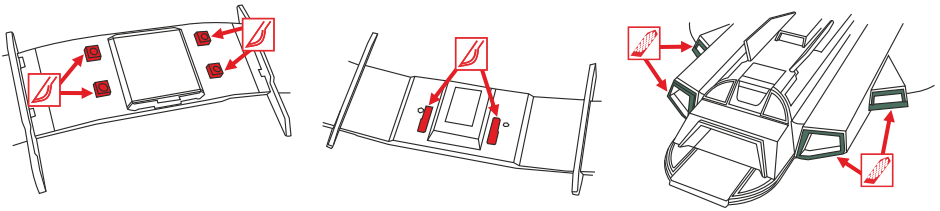

Tento set obsahuje kovové díly pro úpravu a vylepšení plastického modelu. Pro přesnou aplikaci dílů může být zapotřebí přizpůsobit díly upravovaného modelu.

VAROVÁNÍ!

Tento set může obsahovat malé a ostré díly. Pracujte ve větrané a dobře osvětlené místnosti. Doporučujeme použít ochranné brýle. Tento výrobek není vhodný pro děti mladší 14let.

01.

kit part 2

kit part 2

02.

03.

04.

05.

06.