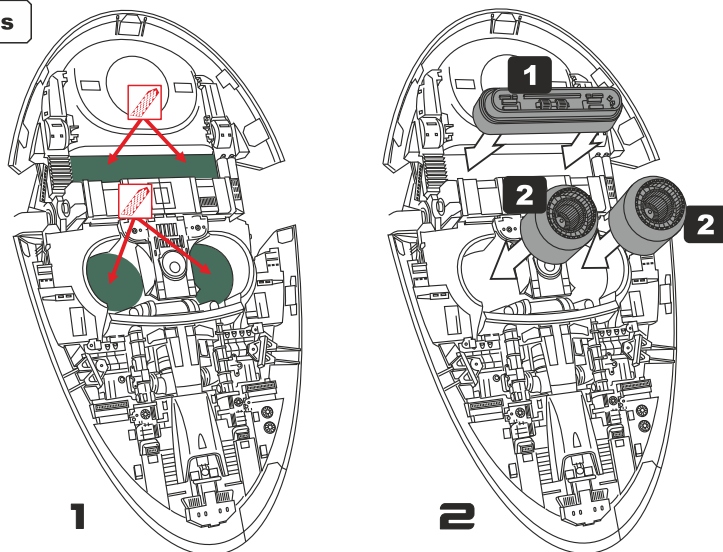

01.

FineMolds