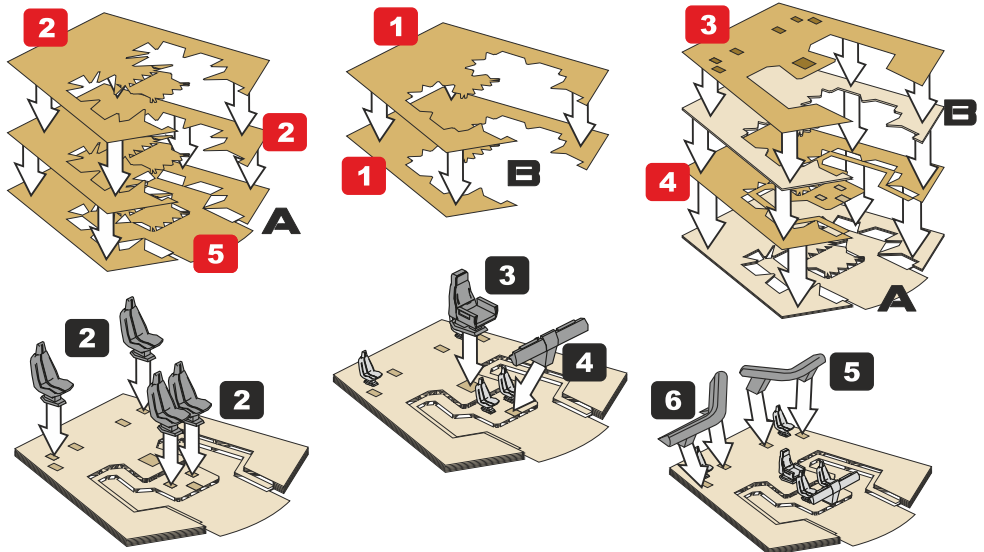

This set contain metal detail parts for upgrading scale plastic models.
 When upgrading the model some cutting or corrections may be necessary for parts to fit accurately.

WARNING!

This set may contain small and sharp parts. Work carefully in a ventilated and well-lit room. Safety glasses are recommended. This product is not suitable for children less than 14 years old.

Tento set obsahuje kovové díly pro úpravu a vylepšení plastického modelu. Pro přesnou aplikaci dílů může být zapotřebí přizpůsobit díly upravovaného modelu.

VAROVÁNÍ!

Tento set může obsahovat malé a ostré díly. Pracujte ve větrané a dobře osvětlené místnosti. Doporučujeme použít ochranné brýle. Tento výrobek není vhodný pro děti mladší 14let.

01.

02.

03.

04.

05.

2x

06.

07.