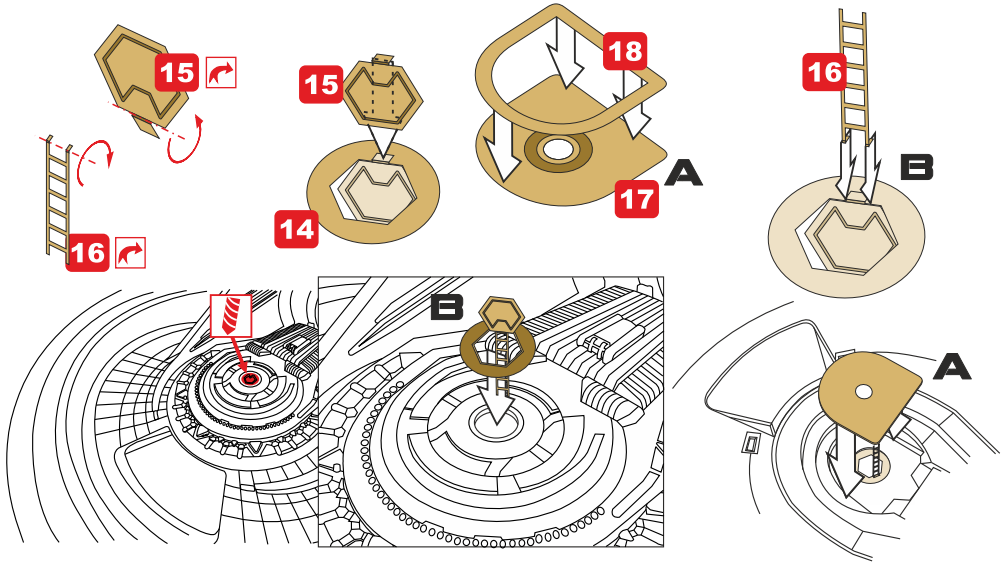

This set contain metal detail parts for upgrading scale plastic models.
 When upgrading the model some cutting or corrections may be necessary for parts to fit accurately.

WARNING!

This set may contain small and sharp parts. Work carefully in a ventilated and well-lit room. Safety glasses are recommended. This product is not suitable for children less than 14 years old.

Tento set obsahuje kovové díly pro úpravu a vylepšení plastického modelu. Pro přesnou aplikaci dílů může být zapotřebí přizpůsobit díly upravovaného modelu.

VAROVÁNÍ!

Tento set může obsahovat malé a ostré díly. Pracujte ve větrané a dobře osvětlené místnosti. Doporučujeme použít ochranné brýle. Tento výrobek není vhodný pro děti mladší 14let.

01.

02.

03.

04.

05.

2x

06.

07.