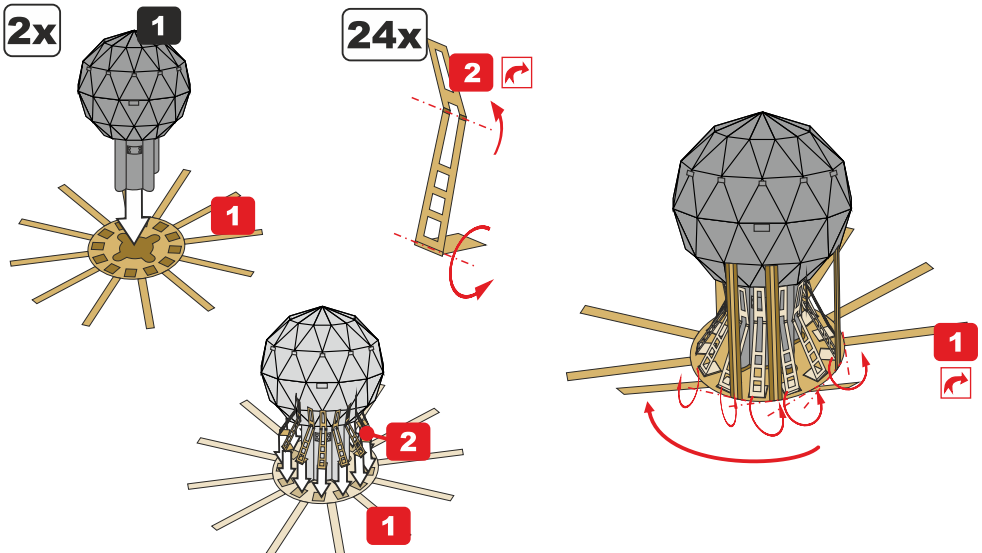

VAROVÁNÍ!

Tento set může obsahovat malé a ostré díly. Pracujte ve větrané a dobře osvětlené místnosti. Doporučujeme použít ochranné brýle. Tento výrobek není vhodný pro děti mladší 14let.

01.