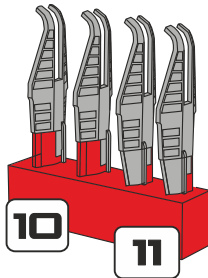

**remove  
odstranit**

This set contain metal detail parts for upgrading scale plastic models.  
When upgrading the model some cutting or corrections may be necessary for parts to fit accurately.

**WARNING!**

This set may contain small and sharp parts. Work carefully in a ventilated and well-lit room. Safety glasses are recommended. This product is not suitable for children less than 14 years old.

Tento set obsahuje kovové díly pro úpravu a vylepšení plastického modelu. Pro přesnou aplikaci dílů může být zapotřebí přizpůsobit díly upravovaného modelu.