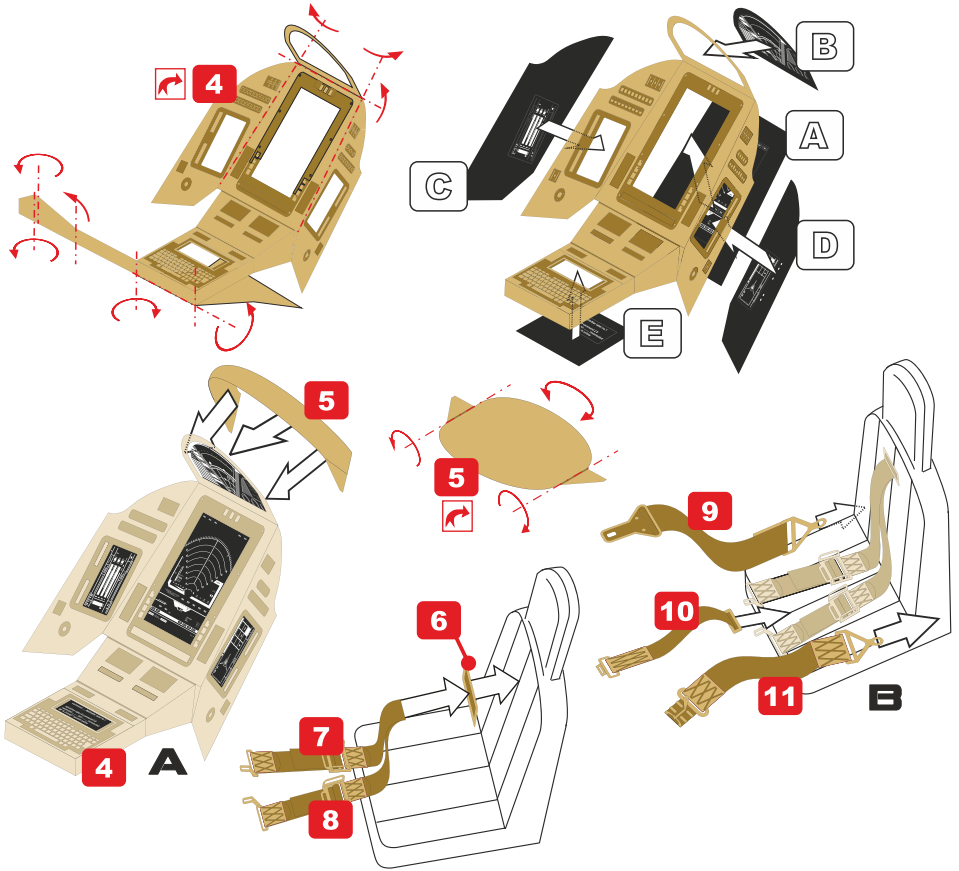

02.

03.

step 2.B
krok 2.B

step 2.A
krok 2.A