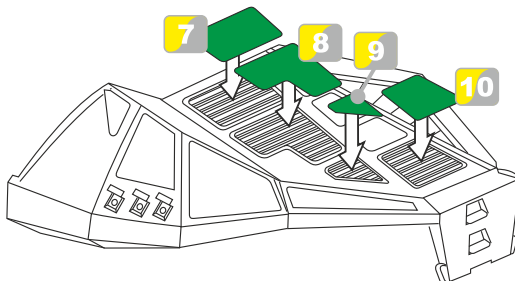

Colonial Raptor - MASK

Airbrush masks for Moebius model

GREEN STRAWBERRY
MOST REALISTIC SCI-FI MODELS

This set contain airbrush masks parts for upgrading scale plastic models. When upgrading the model some cutting or corrections may be necessary for parts to fit accurately.

WARNING!

This set may contain small and sharp parts. Work carefully in a ventilated and well-lit room. Safety glasses are recommended. This product is not suitable for children less than 14 years old.

Tento set obsahuje airbrush masky pro úpravu a vylepšení plastického modelu. Pro přesnou aplikaci dílů může být zapotřebí přizpůsobit díly upravovaného modelu.

VAROVÁNÍ!

Tento set může obsahovat malé a ostré díly. Pracujte ve větrané a dobře osvětlené místnosti. Doporučujeme použít ochranné brýle. Tento výrobek není vhodný pro děti mladší 14let.

remove
odstranit

option
volba

opposite side
protější strana

bend
ohnout

drill
vrtat

grind
brousit

fill
vytmelit

PE part
kovový díl

resin part
resinový díl

decals part
obtiskový díl

mask part
maska díl

liquid mask
tekutá maska

01.