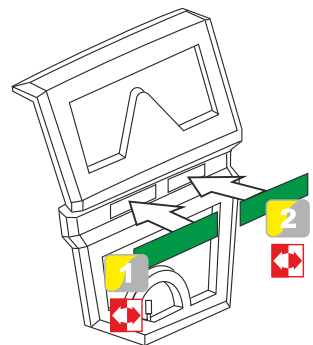

Colonial Raptor - MASK

Airbrush masks for Moebius model

GREEN STRAWBERRY
MOST REALISTIC SCI-FI MODELS

This set contain airbrush masks parts for upgrading scale plastic models. When upgrading the model some cutting or corrections may be necessary for parts to fit accurately.

WARNING!

This set may contain small and sharp parts. Work carefully in a ventilated and well-lit room. Safety glasses are recommended. This product is not suitable for children less than 14 years old.

Tento set obsahuje airbrush masky pro úpravu a vylepšení plastického modelu. Pro přesnou aplikaci dílů může být zapotřebí přizpůsobit díly upravovaného modelu.

VAROVÁNÍ!

Tento set může obsahovat malé a ostré díly. Pracujte ve větrané a dobře osvětlené místnosti. Doporučujeme použít ochranné brýle. Tento výrobek není vhodný pro děti mladší 14let.

remove
odstranit

option
volba

opposite side
protější strana

bend
ohnout

drill
vrtat

grind
brousit

fill
vytmelit

PE part
kovový díl

resin part
resinový díl

decals part
obtiskový díl

mask part
maska díl

liquid mask
tekutá maska

01.