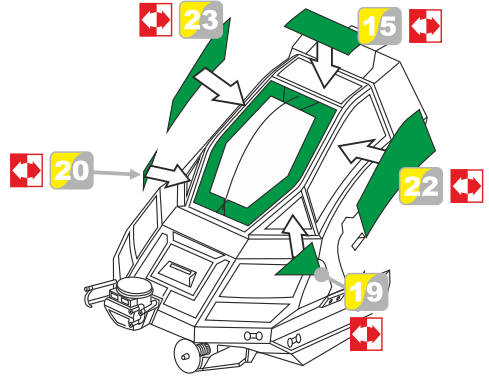

VAROVÁNÍ!

Tento set může obsahovat malé a ostré díly. Pracujte ve větrané a dobře osvětlené místnosti. Doporučujeme použít ochranné brýle. Tento výrobek není vhodný pro děti mladší 14let.

**remove**
odstranit**option**
volba**opposite side**
protější strana**bend**
ohnout**drill**
vrtat**grind**
brousit**fill**
vytmelit**PE part**
kovový díl**resin part**
resinový díl**decals part**
obtiskový díl**mask part**
maska díl**liquid mask**
tekutá maska

01.

02.

03.

04.