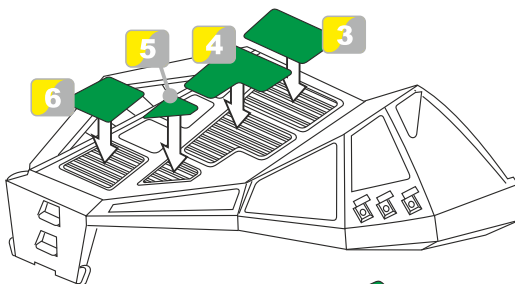

Colonial Raptor - MASK

Airbrush masks for Moebius model

GREEN STRAWBERRY
MOST REALISTIC SCI-FI MODELS

This set contain airbrush masks parts for upgrading scale plastic models. When upgrading the model some cutting or corrections may be necessary for parts to fit accurately.

WARNING!

This set may contain small and sharp parts. Work carefully in a ventilated and well-lit room. Safety glasses are recommended. This product is not suitable for children less than 14 years old.

Tento set obsahuje airbrush masky pro úpravu a vylepšení plastického modelu. Pro přesnou aplikaci dílů může být zapotřebí přizpůsobit díly upravovaného modelu.

VAROVÁNÍ!

Tento set může obsahovat malé a ostré díly. Pracujte ve větrané a dobře osvětlené místnosti. Doporučujeme použít ochranné brýle. Tento výrobek není vhodný pro děti mladší 14let.

remove
odstranit

option
volba

opposite side
protější strana

bend
ohnout

drill
vrtat

grind
brousit

fill
vytmelit

PE part
kovový díl

resin part
resinový díl

decals part
obtiskový díl

mask part
maska díl

liquid mask
tekutá maska

01.