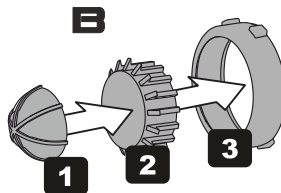

Tento set obsahuje kovové díly pro úpravu a vylepšení
plastického modelu. Pro přesnou aplikaci dílů může být zapotřebí
přizpůsobit díly upravovaného modelu.

VAROVÁNÍ!

Tento set může obsahovat malé a ostré díly. Pracujte ve větrané
a dobře osvětlené místnosti. Doporučujeme použít ochranné brýle.
Tento výrobek není vhodný pro děti mladší 14let.

remove
odstranitoption
volbaopposite side
protější stranabend
ohnoutdrill
vrtatgrind
brousitfill
vytmelitPE part
kovový dílresin part
resinový díldecals part
obtiskový dílmask part
maska díl

01.

4

1

1

2

3

6