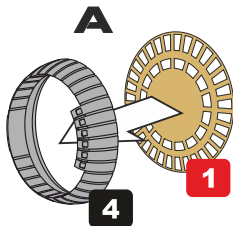

4

5

remove
odstranit

This set contain metal detail parts for upgrading scale plastic models.
When upgrading the model some cutting or corrections may be necessary
for parts to fit accurately.

WARNING!

This set may contain small and sharp parts. Work carefully in a ventilated and
well-lit room. Safety glasses are recommended. This product is not suitable
for children less than 14 years old.

Tento set obsahuje kovové díly pro úpravu a vylepšení
plastického modelu. Pro přesnou aplikaci dílů může být zapotřebí
přizpůsobit díly upravovaného modelu.

VAROVÁNÍ!

Tento set může obsahovat malé a ostré díly. Pracujte ve větrané
a dobře osvětlené místnosti. Doporučujeme použít ochranné brýle.
Tento výrobek není vhodný pro děti mladší 14let.

remove
odstranitoption
volbaopposite side
protější stranabend
ohnoutdrill
vrtatgrind
brousitfill
vytmelitPE part
kovový dílresin part
resinový díldecals part
obtiskový dílmask part
maska díl

01.

4

1

1

2

3

6