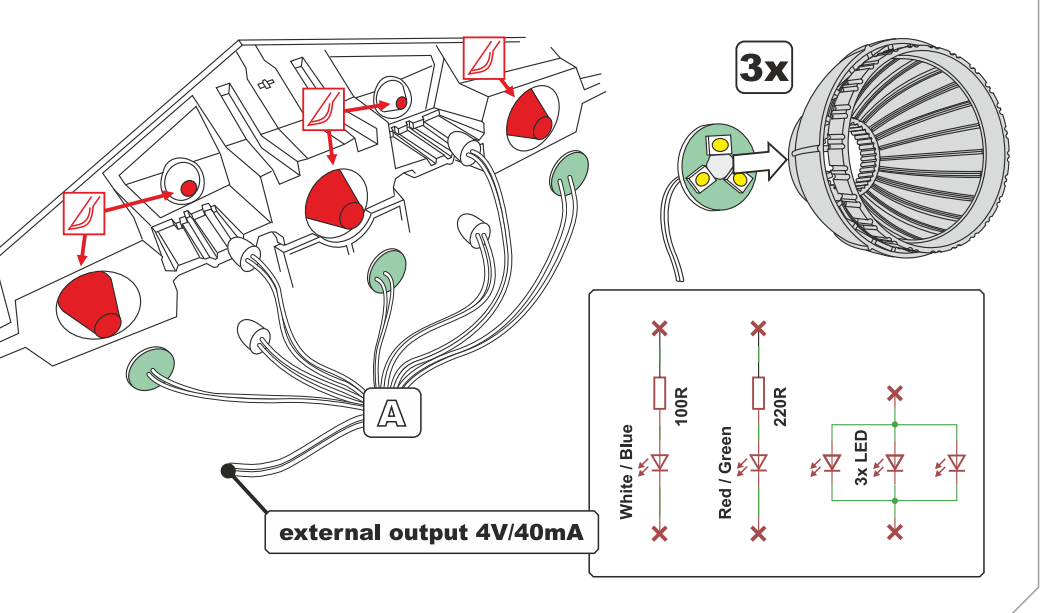

!

This set contain metal detail parts for upgrading scale plastic models. When upgrading the model some cutting or corrections may be necessary for parts to fit accurately.

VAROVÁNÍ!
Tento set obsahuje kovové díly pro úpravu a vylepšení plastického modelu. Pro přesnou aplikaci dílů může být zapotřebí přizpůsobit díly upravovaného modelu.

WARNING!
This set may contain small and sharp parts. Work carefully in a ventilated and well-lit room. Safety glasses are recommended. This product is not suitable for children less than 14 years old.

VAROVÁNÍ!
Tento set může obsahovat malé a ostré díly. Pracujte ve větrané a dobře osvětlené místnosti. Doporučujeme použít ochranné brýle. Tento výrobek není vhodný pro děti mladší 14let.

- **remove odstranit**
- **option volba**
- **opposite side protější strana**
- **bend ohnout**
- **drill vrtat**
- **grind brousit**
- **fill vytmelit**
- **PE part kovový díl**
- **resin part resinový díl**
- **decals part obtiskový díl**
- **mask part maska díl**

01.