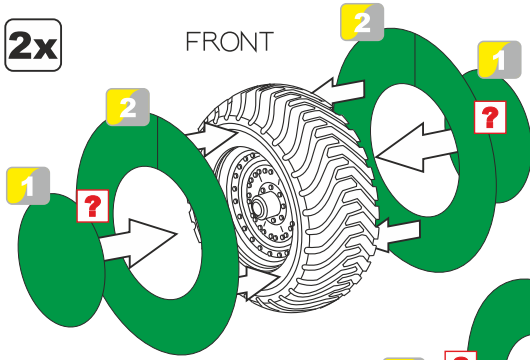

VAROVÁNÍ!

Tento set může obsahovat malé a ostré díly. Pracujte ve větrané a dobře osvětlené místnosti. Doporučujeme použít ochranné brýle. Tento výrobek není vhodný pro děti mladší 14let.

**remove**
odstranit**option**
volba**opposite side**
protější strana**bend**
ohnout**drill**
vrtat**grind**
brousit**fill**
vytmelit**PE part**
kovový díl**resin part**
resinový díl**decals part**
obtiskový díl**mask part**
maska díl**liquid mask**
tekutá maska

01.

02.

2x

FRONT

REAR