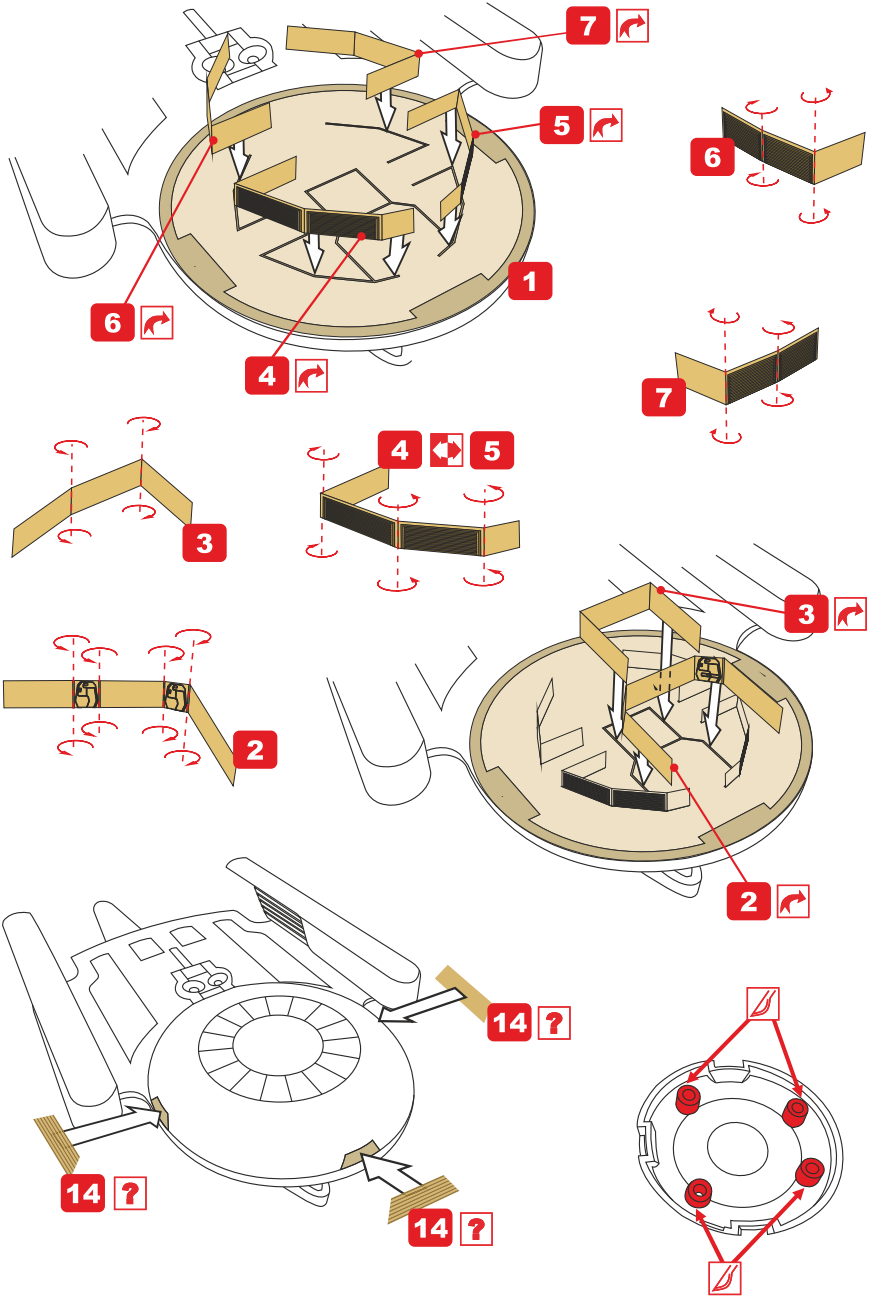

Detail set for "Polar Lights"

This set contain metal detail parts for upgrading scale plastic models.
 When upgrading the model some cutting or corrections may be necessary
 for parts to fit accurately.

remove
 odstranit

option
 volba

opposite side
 protější strana

bend
 ohnout

drill
 vrtat

grind
 brousit

fill
 vytmelit

PE part
 kovový díl

resin part
 resinový díl

decals part
 obtiskový díl

mask part
 maska díl

01.

02.

03.

05.

06.

07.

08.

09.

10.

11.