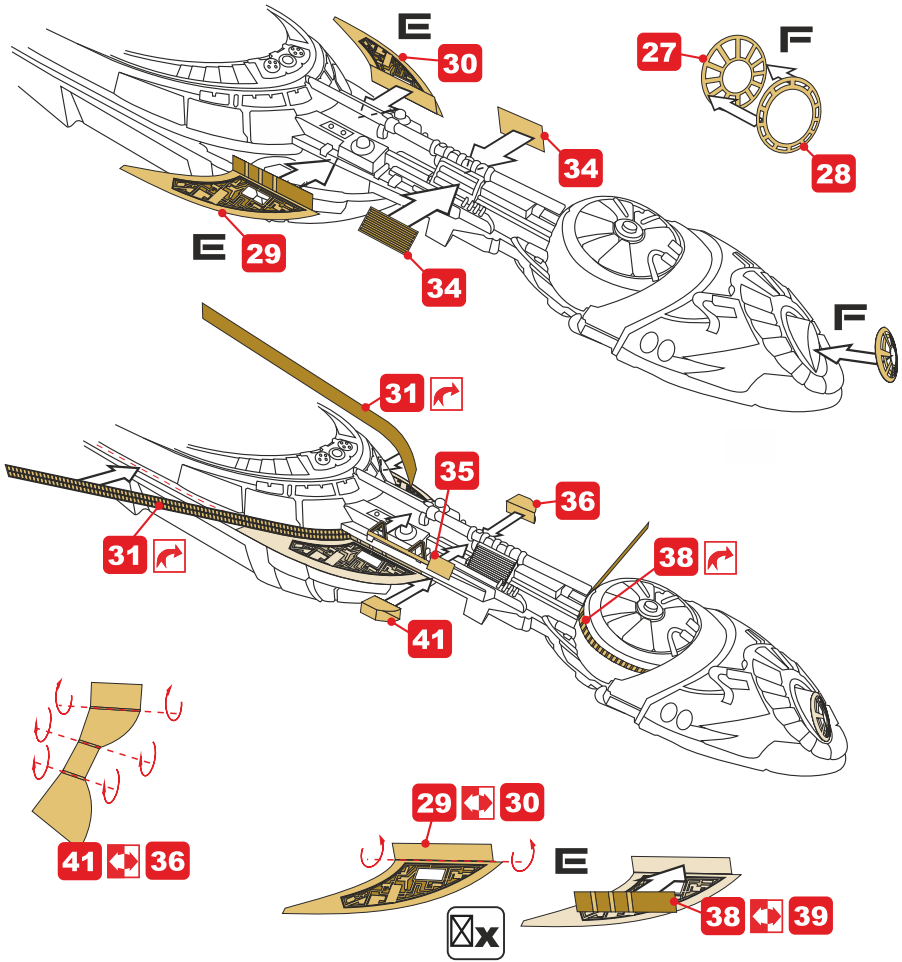

Detail set for "Polar Lights"

This set contain metal detail parts for upgrading scale plastic models.
 When upgrading the model some cutting or corrections may be necessary
 for parts to fit accurately.

remove
 odstranit

option
 volba

opposite side
 protější strana

bend
 ohnout

drill
 vrtat

grind
 brousit

fill
 vytmelit

PE part
 kovový díl

resin part
 resinový díl

decals part
 obtiskový díl

mask part
 maska díl

01.

02.

03.

05.

06.

07.

08.

09.

10.

11.